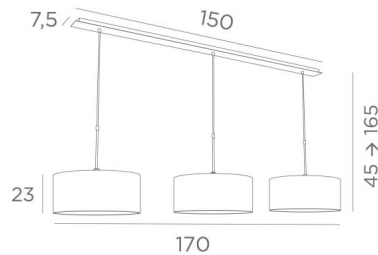

MEREROUKA 3 in gebürstet Bronze mit drei zylindrischen Lampenschirme Lin Moscou (Stoffe Kategorie 2)

MEREROUKA 3 cyl45 ist eine wunderschöne Pendelleuchte mit 3 zylindrischen Lampenschirme

Eine sehr lange Pendelleuchte, die aus einer schönen und imposanten Deckenbasis besteht, die aus einem großen Gehäuse und einer langen und breiten Zierplatte besteht. Drei höhenverstellbare Rohrsätze ermöglichen die Befestigung von Lampenschirme

Mit einer Pendelleuchte wie der **MEREROUKA** ist es viel mehr, als nur einen Lichtschalter umzulegen, es ist vor allem, Farbe und eine warme Atmosphäre in ein Interieur zu bringen. Wählen Sie aus unserem umfangreichen Sortiment sorgfältig den Stoff oder das Material aus, das diese Leuchte und Ihr Zuhause perfekt schmücken wird. Diese Leuchte ist einfach zu installieren und passt über einen rechteckigen Tisch oder Schreibtisch. Gibt es auch in einer kleineren Größe mit zwei Lampenschirme

GESAMTABMESSUNGEN

H45cm→165cm L170x45cm

BASE : Plate 150x7,5cm Box 146x6x2,2cm

TECHNISCHE DATEN

Drei E27 Metall Fassungen mit Ring. Dimmbare Pendelleuchte

Abstand zwischen den Fassungen : 62,5cm

Höhenverstellbare Pendelleuchte beim Einbau. Auf Anfrage : drei längere Pendelrohre

Eine Befestigungsplatte zur fixieren der Box an der Decke ([PDF-Plan](#))

VERFÜGBARE METALL-OBERFLÄCHEN UND CODES

28 - Leicht Bronze - 4155 028

29 - Gebürstet Bronze - 4155 029

LAMPENSCHIRM : ABMESSUNGEN & CODE

Ø45 - 45 - 23cm (x3)

+ *integral diffuser*

Code: 4545 + Stoffcode

Wir schlagen mehr als 180 Stoffe/Materialen/Farben vor für Lampenschirme