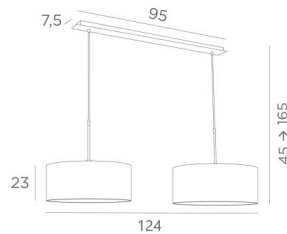

MEREROUKA 2 cyl145

MEREROUKA 2 in gebürstet Bronze mit zwei zylindrischen Lampenschirmen Lin Moscou (Stoffe aus Kategorie 2)

MEREROUKA 2 cyl145 ist eine wunderschöne Pendelleuchte mit 2 zylindrischen Lampenschirme
Eine sehr lange Pendelleuchte, die aus einer schönen und imposanten Deckenbasis besteht, die aus einem großen Gehäuse und einer langen und breiten Zierplatte besteht
Zwei höhenverstellbare Rohrsätze ermöglichen die Befestigung von Lampenschirme
Mit einer wunderschönen Pendelleuchte wie der **MEREROUKA** ist es viel mehr, als nur einen Lichtschalter umzulegen, es ist vor allem, Farbe und eine warme Atmosphäre in ein Interieur zu bringen.
Wählen Sie aus unserem umfangreichen Sortiment sorgfältig den Stoff oder das Material aus, das diese Leuchte und Ihr Zuhause perfekt schmücken wird
Diese Pendelleuchte ist einfach zu installieren und passt über einen rechteckigen Tisch oder Schreibtisch
Gibt es auch in einer längeren Größe mit drei Lampenschirme

GESAMTABMESSUNGEN

H45cm→165cm L125 x 45cm

BASE : Plate 95 x 7,5cm Box 91 x 6 x 2,2cm

TECHNISCHE DATEN

Zwei E27 Metall Fassungen mit Ring. Dimmbare Pendelleuchte
Abstand zwischen den Fassungen : 79cm
Höhenverstellbare Pendelleuchte beim Einbau. Auf Anfrage : zwei längere Pendelrohre
Eine Befestigungsplatte zur fixieren der Box an der Decke ([PDF-Plan](#))

VERFÜGBARE METALL-OBERFLÄCHEN UND CODES

28 - Leicht Bronze - 4154 028

29 - Gebürstet Bronze - 4154 029

LAMPENSCHIRM : ABMESSUNGEN & CODE

Ø45 - 45 - 23cm (x2)
+ *integral diffuser*

Code: 4545 + Stoffcode

Wir schlagen mehr als 180 Stoffe/Materialen/Farben vor für Lampenschirme