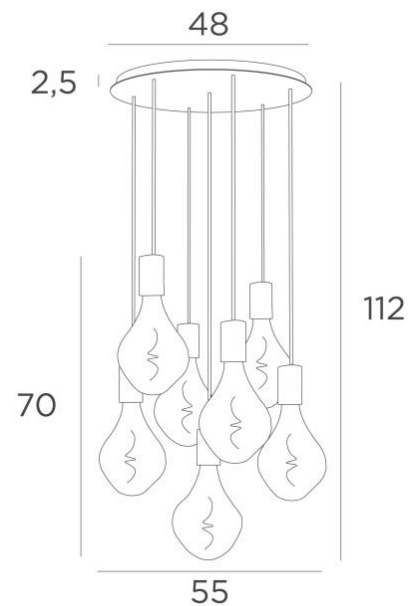

## ARTEMIS 7 o48

ARTEMIS 7 o48 in gebürstet Bronze mit sieben silbernen Glühbirnen

**ARTEMIS 7 o48** ist eine wunderschöne und elegante Komposition aus sieben Glühbirnen, die an einem runden Deckenbasis befestigt sind

### GESAMTABMESSUNGEN

H112cm Ø55cm

### BASIS

Platte : Ø48cm

Frame : Ø45 x 2,5cm

### TECHNISCHE DATEN

Sieben E27 Fassungen mit XXL-Abdeckungen

Die Unterseite dieser Pendelleuchte ist 163cm vom Boden entfernt, für eine Deckenhöhe von 275cm. Auf Anfrage können wir die Kabel auch für eine andere Deckenhöhe anpassen, siehe [BESTELLFORMULAR](#)