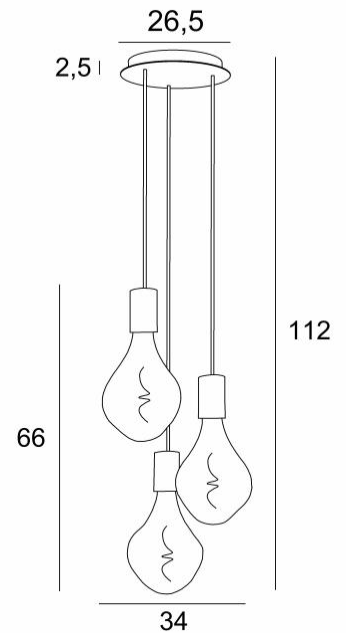

ARTEMIS 3 o26 ist eine wunderschöne und elegante Komposition aus drei Glühbirnen, die an einem runden Deckenbasis befestigt sind

ARTEMIS ist eine wunderschöne, facettenreiche Glühbirne, die mit hübschen Lichteffekten gefüllt ist und sehr dekorativ wirkt. In dieser bemerkenswerten Deklination sind sie wie Lichtakzente, die Ihr Zuhause erhellen

GESAMTABMESSUNGEN

H112cm Ø34cm

BASIS

Platte : Ø26,5cm

Gehäuse : Ø23,5 x 2,5cm

TECHNISCHE DATEN

Drei E27 Fassungen mit XXL-Abdeckungen

Die Unterseite dieser Pendelleuchte ist 163cm vom Boden entfernt, für eine Deckenhöhe von 275cm. Auf Anfrage können wir die Kabel auch für eine andere Deckenhöhe anpassen, siehe [BESTELLFORMULAR](#)

Silbernen LED Lampe Ø165mm Dimmbar Code 6843 000 (Option)

Goldenen LED Lampe Ø165mm Dimmbar Code 6849 000 (Option)

Dimmbare Pendelleuchte

Eine Befestigungsplatte zur fixieren der Box an der Decke ([PDF-Plan](#))

VERFÜGBARE METALL-OBERFLÄCHEN UND CODES

02 - Schwarz strukturiert - 4960 002

25 - Gebürstet Messing - 4960 025

29 - Gebürstet Bronze - 4960 029

LIGHTING COLLECTION