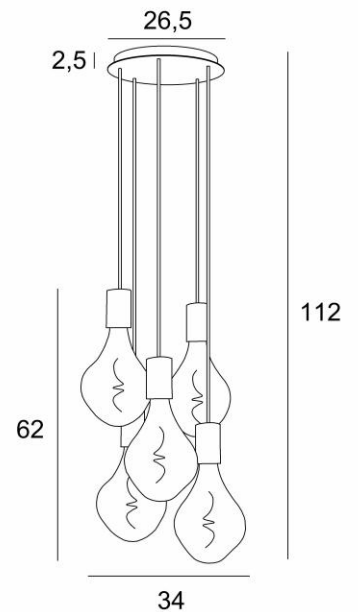

ARTEMIS 5 o26

ARTEMIS 5 o26 in gebürstet Messing mit fünf goldenen Glühbirnen

ARTEMIS 5 o26 ist eine wunderschöne und elegante Komposition aus fünf Glühbirnen, die an einem runden Deckenbasis befestigt sind

GESAMTABMESSUNGEN

H112cm Ø34cm

BASIS

Platte : Ø26,5cm

Gehäuse : Ø23,5 x 2,5cm

TECHNISCHE DATEN

Fünf E27 Fassungen mit XXL-Abdeckungen

Die Unterseite dieser Pendelleuchte ist 163cm vom Boden entfernt, für eine Deckenhöhe von 275cm. Auf Anfrage können wir die Kabel auch für eine andere Deckenhöhe anpassen, siehe [BESTELLFORMULAR](#)

Silbernen LED Lampe Ø165mm Dimmbar Code 6843 000 (Option)

Goldenen LED Lampe Ø165mm Dimmbar Code 6849 000 (Option)

Dimmbare Pendelleuchte

Eine Befestigungsplatte zur fixieren der Box an der Decke ([PDF-Plan](#))