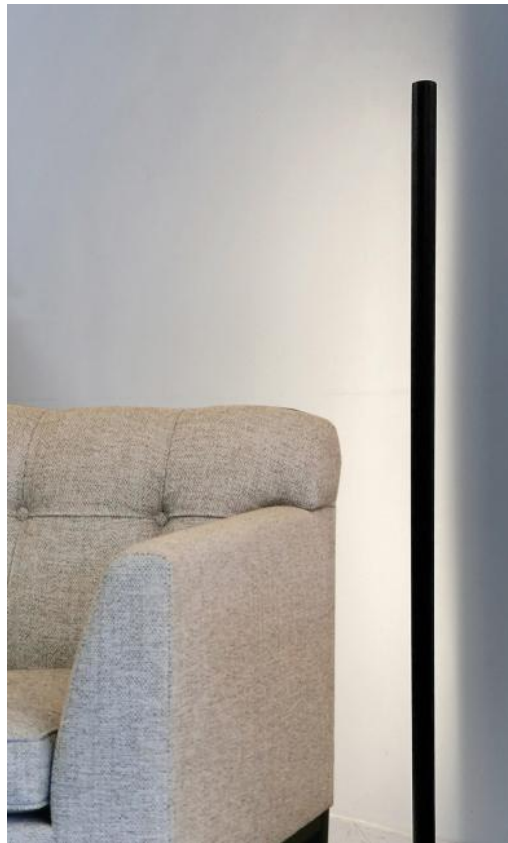

MILO

MILO in gebürstet Bronze. Metalloberfläche Code: 29

Kleine Stehleuchte mit seitlich gerichteter indirekter Beleuchtung

Sie kann in Ihrem Wohnzimmer oder in einer dunklen Ecke aufgestellt werden

Auf einem runden Sockel montiert, ist **MILO** mit einem Fußschalter ausgestattet

Ein großes LED-Modul mit warmem, großzügigem Licht ist in den Reflektor integriert. Die bei seiner Herstellung geleistete Arbeit und die angebotenen Ausführungen sind mehr als bemerkenswert

GESAMTABMESSUNGEN

H115cm Ø13cm

BASIS

Basis aus massivem Messing : Ø13 x 2,7cm

TECHNISCHE DATEN

LED-Modul in den Reflektor integriert :

Verbrauch 12,6W Helligkeit 1475lm Farbtemperatur 2700°K

Kein Konverter, das Modul arbeitet direkt mit 230V. Nicht dimmbare Stehleuchte

Der Reflektor ist fest, aber die Leuchte lässt sich durch einfaches Verschieben ausrichten

Abmessungen Reflektor : L102,7cm Ø3,2 x 2,5cm

Ein Fußschalter am Elektrokabel

VERFÜGBARE METALL-OBERFLÄCHEN UND CODES