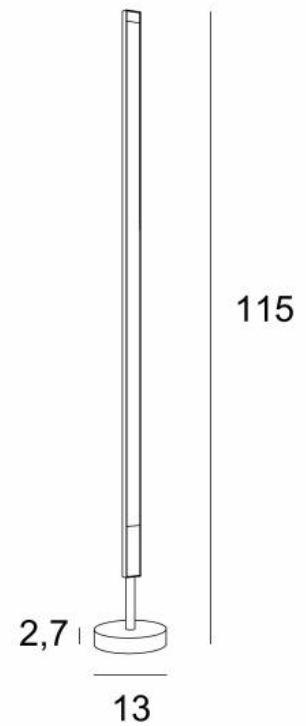

MILO

MILO in gebürstet Bronze. Metalloberfläche Code: 29

Kleine Stehleuchte mit seitlich gerichteter indirekter Beleuchtung

Sie kann in Ihrem Wohnzimmer oder in einer dunklen Ecke aufgestellt werden

Auf einem runden Sockel montiert, ist **MILO** mit einem Fußschalter ausgestattet

Ein großes LED-Modul mit warmem, großzügigem Licht ist in den Reflektor integriert. Die bei seiner Herstellung geleistete Arbeit und die angebotenen Ausführungen sind mehr als bemerkenswert

GESAMTABMESSUNGEN

H115cm Ø13cm

BASIS

Basis aus massivem Messing : Ø13 x 2,7cm

TECHNISCHE DATEN

LED-Modul in den Reflektor integriert :

Verbrauch 12,6W Helligkeit 1475lm Farbtemperatur 2700°K

Kein Konverter, das Modul arbeitet direkt mit 230V. Nicht dimmbare Stehleuchte

Der Reflektor ist fest, aber die Leuchte lässt sich durch einfaches Verschieben ausrichten

Abmessungen Reflektor : L102,7cm Ø3,2 x 2,5cm

Ein Fußschalter am Elektrokabel

VERFÜGBARE METALL-OBERFLÄCHEN UND CODES