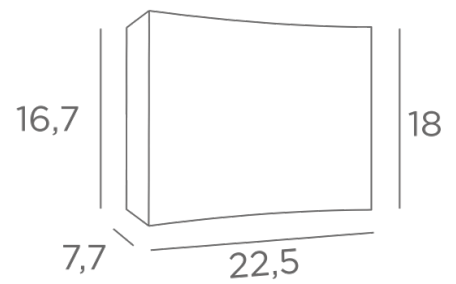

NAXOS

NAXOS in gebürstet Messing. Metalloberfläche Code: 25