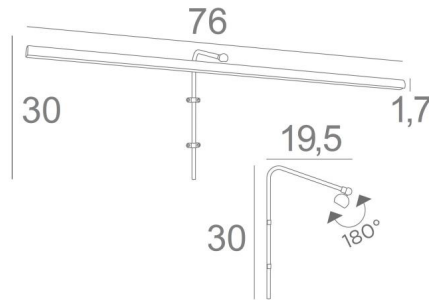

RICHELIEU 75

RICHELIEU 75 in gebürstet Nickel. Metalloberfläche Code: 33

RICHELIEU 75 ist eine Wandleuchte für Gemälde mit einer Länge von 76cm

Dieses elegante Leuchte vereint alle Eigenschaften, um Ihr Gemälde ins rechte Licht zu erhören:

Feinheit, Unauffälligkeit, Handlichkeit und Effizienz. Es ist das Ergebnis einer langen Reihe von Tests und Verbesserungen und ist sicherlich das zuverlässigste und beste Produkt auf dem Markt

Der um 180° drehbare Reflektor ist mit einem LED-Strip für warmes, starkes und großzügiges Licht ausgestattet, das gleichmäßig und kontinuierlich über die gesamte Länge des Geräts abgegeben wird. Diese Leuchte wird von erfahrenen Handwerkern aus massivem Messing gefertigt und die angebotenen Ausführungen sind mehr als bemerkenswert. Diese Wandleuchte für Gemälde wird Ihnen in zwei weiteren Längen angeboten. Das gleiche Modell mit dem Namen **VERSAILLES 75** wird Ihnen mit einem Wandbox angeboten, das über dem Gemälde angebracht wird.

GESAMTABMESSUNGEN

H30cm L76cm |→19,5cm

TECHNISCHE DATEN

LED-Strip im Reflektor integriert:

Verbrauch 10,5W Helligkeit 945lm Farbtemperatur 2700°K

Konverter: 24-230V 20W. Dimmbar mit TRIAC

Konverter wird separat mitgeliefert und auf der Rückseite des Gemäldes platziert

Der Reflektor ist um 180° schwenkbar

Abmessungen Reflektor: L76cm Ø2,2cm H1,7cm

Die Röhre zur Befestigung an der Wand oder Gemälde

Zwei Befestigungen für die Montage des Rohrs

VERFÜGBARE METALL-OBERFLÄCHEN UND CODES