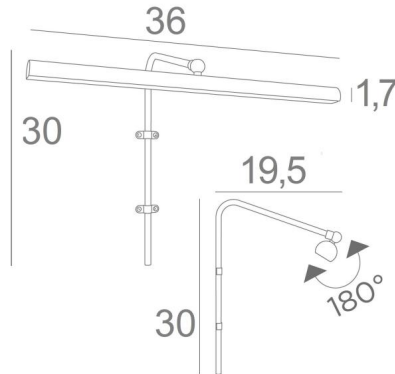

RICHELIEU 35

RICHELIEU 35 in gebürstet Messing. Metalloberfläche Code: 25

RICHELIEU 35 ist eine Wandleuchte für Gemälde mit einer Länge von 36cm

Dieses elegante Leuchte vereint alle Eigenschaften, um Ihr Gemälde ins rechte Licht zu erhellen:

Diese Leuchte wird von erfahrenen Handwerkern aus massivem Messing gefertigt und die angebotenen Ausführungen sind mehr als bemerkenswert. Diese Wandleuchte für Gemälde wird Ihnen in zwei weiteren Längen angeboten. Das gleiche Modell mit dem Namen **VERSAILLES 35** wird Ihnen mit einem Wandbox angeboten, das über dem Gemälde angebracht wird

GESAMTABMESSUNGEN

H30cm L36cm |→19,5cm

TECHNISCHE DATEN

LED-Strip im Reflektor integriert:

Verbrauch 4,9W Helligkeit 441lm Farbtemperatur 2700°K

Konverter: 24-230V 20W. Dimmbar mit TRIAC

Konverter wird separat mitgeliefert und auf der Rückseite des Gemäldes platziert

Der Reflektor ist um 180° schwenkbar. Abmessungen: L36cm Ø2,2cm H1,7cm

Die Röhre zur Befestigung an der Wand oder Gemälde

Zwei Befestigungen für die Montage des Rohrs

VERFÜGBARE METALL-OBERFLÄCHEN UND CODES