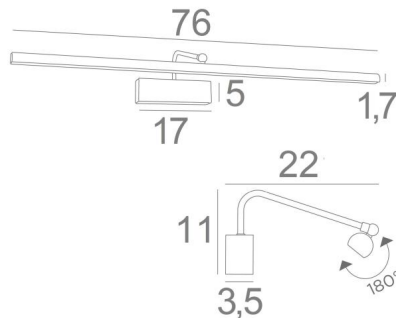

## VERSAILLES 75

VERSAILLES 75 in gebürstet Nickel. Metalloberfläche Code: 33

Wandleuchte für Gemälde mit einer Länge von 76cm

Dieses elegante Gerät vereint alle Qualitäten, um Ihr Gemälde ins rechte Licht zu erhöhen: Feinheit, Diskretion, Handlichkeit und Effizienz. Diese Leuchte ist das Ergebnis einer langen Reihe von Tests und Verbesserungen, sie ist sicherlich das zuverlässigste und beste, was es auf dem Markt gibt. Der um 180° drehbare Reflektor ist mit einem LED-Strip für warmes, starkes und großzügiges Licht ausgestattet, das gleichmäßig und kontinuierlich über die gesamte Länge der Leuchte abgegeben wird. Diese Leuchte wird von erfahrenen Handwerkern aus massivem Messing hergestellt und die angebotenen Ausführungen sind mehr als bemerkenswert.

Diese Wandleuchte für Gemälde wird Ihnen in zwei weiteren Längen angeboten.

Das gleiche Modell mit der Bezeichnung **RICHELIEU 75** wird Ihnen ohne sichtbares Gehäuse angeboten und kann direkt an der Rückseite des Gemäldes oder an der Wand befestigt werden.

### GESAMTABMESSUNGEN

H11cm L76cm |→22cm

**BASE:** 17 x 5 x 3,5cm

### TECHNISCHE DATEN

LED-Strip im Reflektor integriert:

Verbrauch 10,5W Helligkeit 945lm Farbtemperatur 2700°K

Konverter: 24-230V 20W. Dimmbar mit TRIAC

Der Reflektor ist um 180° schwenkbar. Abmessungen: L76cm Ø2,2cm H1,7cm