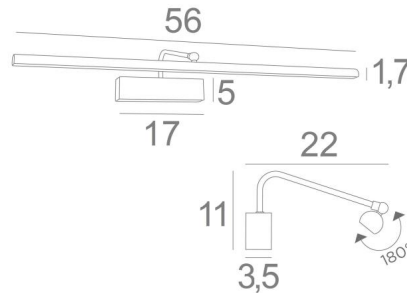

VERSAILLES 55

VERSAILLES 55 in gebürstet Bronze. Metalloberfläche Code: 29

Wandleuchte für Gemälde mit einer Länge von 56cm. Dieses elegante Gerät vereint alle Qualitäten, um Ihr Gemälde ins rechte Licht zu erhöhen: Feinheit, Diskretion, Handlichkeit und Effizienz
Der Reflektor ist mit einem LED-Strip für warmes, starkes und großzügiges Licht ausgestattet, das gleichmäßig und kontinuierlich über die gesamte Länge der Leuchte abgegeben wird
Diese Leuchte ist das Ergebnis einer langen Reihe von Tests und Verbesserungen, sie ist sicherlich das zuverlässigste und beste, was es auf dem Markt gibt
Diese Leuchte wird von erfahrenen Handwerkern aus massivem Messing hergestellt und die angebotenen Ausführungen sind mehr als bemerkenswert
Diese Wandleuchte für Gemälde wird Ihnen in zwei weiteren Längen angeboten
Das gleiche Modell mit der Bezeichnung **RICHELIEU 55** wird Ihnen ohne sichtbares Gehäuse angeboten und kann direkt an der Rückseite des Gemäldes oder an der Wand befestigt werden

GESAMTABMESSUNGEN

H11cm L56cm |→22cm

BASE: 17 x 5 x 3,5cm

TECHNISCHE DATEN

LED-Strip im Reflektor integriert:

Verbrauch 7,7W Helligkeit 693lm Farbtemperatur 2700°K

Konverter: 24-230V 20W. Dimmbar mit TRIAC

Der Reflektor ist um 180° schwenkbar

Abmessungen Reflektor: L56cm Ø2,2cm H1,7cm

Eine Befestigungsplatte zur fixieren der Box an der Wand ([PDF plan](#))

VERFÜGBARE METALL-OBERFLÄCHEN UND CODES

25 - Gebürstet Messing - 1895 025

29 - Gebürstet Bronze - 1895 029