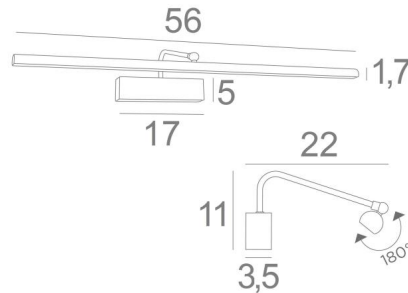

VERSAILLES 55

VERSAILLES 55 in gebürstet Bronze. Metalloberfläche Code: 29

Wandleuchte für Gemälde mit einer Länge von 56cm. Dieses elegante Gerät vereint alle Qualitäten, um Ihr Gemälde ins rechte Licht zu erhöhen: Feinheit, Diskretion, Handlichkeit und Effizienz

Das gleiche Modell mit der Bezeichnung **RICHELIEU 55** wird Ihnen ohne sichtbares Gehäuse angeboten und kann direkt an der Rückseite des Gemäldes oder an der Wand befestigt werden

GESAMTABMESSUNGEN

H11cm L56cm |→22cm

BASE: 17 x 5 x 3,5cm

TECHNISCHE DATEN

LED-Strip im Reflektor integriert:

Verbrauch 7,7W Helligkeit 693lm Farbtemperatur 2700°K

Konverter: 24-230V 20W. Dimmbar mit TRIAC

Der Reflektor ist um 180° schwenkbar

Abmessungen Reflektor: L56cm Ø2,2cm H1,7cm

Eine Befestigungsplatte zur fixieren der Box an der Wand ([PDF plan](#))

VERFÜGBARE METALL-OBERFLÄCHEN UND CODES

25 - Gebürstet Messing - 1895 025

29 - Gebürstet Bronze - 1895 029