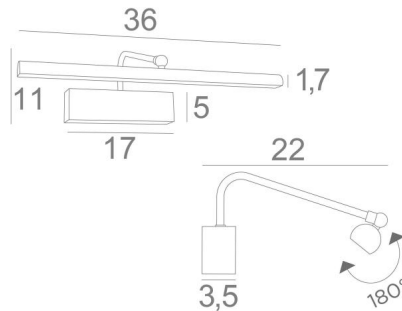

VERSAILLES 35

VERSAILLES 35 in gebürstet Messing. Metalloberfläche Code: 25

Wandleuchte für Gemälde mit einer Länge von 36cm

Dieses elegante Gerät vereint alle Qualitäten, um Ihr Gemälde ins rechte Licht zu erhöhen: Feinheit, Diskretion, Handlichkeit und Effizienz. Diese Leuchte ist das Ergebnis einer langen Reihe von Tests und Verbesserungen, sie ist sicherlich das zuverlässigste und beste, was es auf dem Markt gibt. Der Reflektor ist mit einem LED-Strip für warmes, starkes und großzügiges Licht ausgestattet, das gleichmäßig und kontinuierlich über die gesamte Länge der Leuchte abgegeben wird. Diese Leuchte wird von erfahrenen Handwerkern aus massivem Messing hergestellt und die angebotenen Ausführungen sind mehr als bemerkenswert.

Diese Wandleuchte für Gemälde wird Ihnen in zwei weiteren Längen angeboten. Das gleiche Modell mit der Bezeichnung **RICHELIEU 35** wird Ihnen ohne sichtbares Gehäuse angeboten und kann direkt an der Rückseite des Gemäldes oder an der Wand befestigt werden.

GESAMTABMESSUNGEN

H11cm L36cm |→22cm

BASIS

17 x 5 x 3,5cm

TECHNISCHE DATEN

LED-Strip in der Reflektor integrierte

Verbrauch: 4,9W Helligkeit: 441lm Farbtemperatur: 2700°K

Konverter: 24-230V 20W. Dimmbar mit TRIAC

Der Reflektor ist um 180° schwenkbar

Abmessungen Reflektor: Ø2,2cm L36cm

Eine Befestigungsplatte zur fixieren der Box an der Wand ([PDF-Plan](#))

VERFÜGBARE METALL-OBERFLÄCHEN UND CODES

25 - Gebürstet Messing - 1893 025