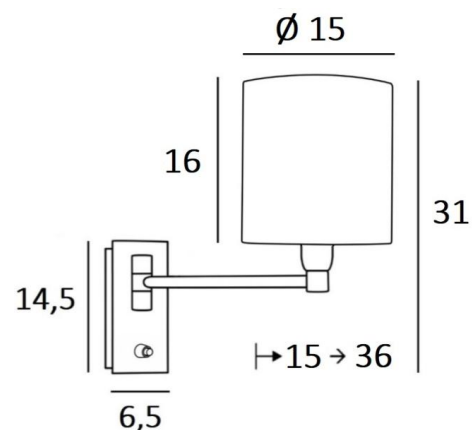

SOKARIS +SW cyl

Mit ihrem einfachen beweglichem Arm, der das gedämpfte Licht des Lampenschirms näher an den Raum heranbringt, ist **SOKARIS** zweifellos die funktionellste Wandleuchte, die man in einem Schlafzimmer neben einem Bett anbringen kann

Für den runden zylindrischen Lampenschirm, der eine warme Atmosphäre und eine schöne Helligkeit schafft, bieten wir Ihnen eine große Auswahl an Materialien und Farben. So können Sie diese elegante und robuste Wandleuchte noch besser in Ihre Einrichtung integrieren

Dieses Modell existiert ohne Schalter

GESAMTABMESSUNGEN

H31cm L15cm |→15-36cm

BASIS

Platte: 6,5 x 14,5cm Gehäuse: 4,5 x 12,5 x 2cm

TECHNISCHE DATEN

Eine E14 Fassung mit Ring

Einarmig, um 180° beweglich

Dimmbare Wandleuchte

Ein Druckknopfschalter an der Basis

Eine Befestigungsplatte zur fixieren der Box an der Wand ([PDF-Plan](#))

VERFÜGBARE METALL-OBERFLÄCHEN UND CODES

20 - Messing poliert - 1164 020

29 - Gebürstet Bronze - 1164 029

33 - Gebürstet Nickel - 1164 033

LAMPENSCHIRM : ABMESSUNGEN & CODE

Ø15 - 15 - 16cm

Code: 1203 + Stoffcode

Wir schlagen mehr als 180 Stoffe/Materialen/Farben vor für Lampenschirme