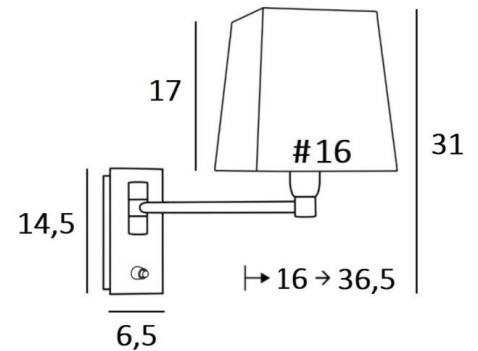

SOKARIS +SW

Mit ihrem einfachen beweglichem Arm, der das gedämpfte Licht des Lampenschirms näher an den Raum heranbringt, ist **SOKARIS** zweifellos die funktionellste Wandleuchte, die man in einem Schlafzimmer neben einem Bett anbringen kann

Für den eckigen Lampenschirm, der eine warme Atmosphäre und eine schöne Helligkeit schafft, bieten wir Ihnen eine große Auswahl an Materialien und Farben. So können Sie diese elegante und robuste Wandleuchte noch besser in Ihre Einrichtung integrieren

Dieses Modell existiert ohne Schalter

GESAMTABMESSUNGEN

H31cm L16cm |→16-36,5cm

BASIS

Platte: 6,5 x 14,5cm Gehäuse: 4,5 x 12,5 x 2cm

TECHNISCHE DATEN

Eine E14 Fassung mit Ring

Einarmig, um 180° beweglich

Dimmbare Wandleuchte

Ein Druckknopfschalter an der Basis

Eine Befestigungsplatte zur fixieren der Box an der Wand ([PDF-Plan](#))

VERFÜGBARE METALL-OBERFLÄCHEN UND CODES

20 - Messing poliert - 1164 020

29 - Gebürstet Bronze - 1164 029

33 - Gebürstet Nickel - 1164 033

LAMPENSCHIRM : ABMESSUNGEN & CODE

#13 - 16 - 17cm

Code: 1307 + Stoffcode

Wir schlagen mehr als 180 Stoffe/Materialien/Farben vor für Lampenschirme