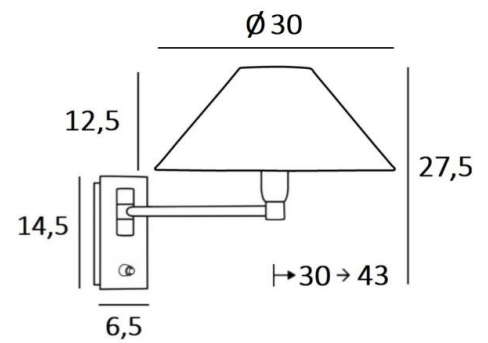

SOKARIS +SW o

SOKARIS +SW in gebürstet Bronze mit Lampenschirm in Coton Sahara (Stoffe aus Kategorie 1)