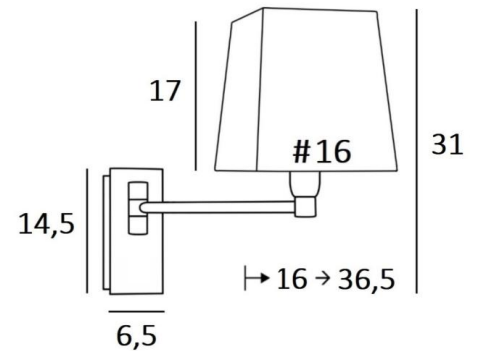

SOKARIS -SW

Mit ihrem einfachen beweglichem Arm, der das gedämpfte Licht des Lampenschirms näher an den Raum heranbringt, ist **SOKARIS** zweifellos die funktionellste Wandleuchte, die man in einem Schlafzimmer neben einem Bett anbringen kann

Für den eckigen Lampenschirm, der eine warme Atmosphäre und eine schöne Helligkeit schafft, bieten wir Ihnen eine große Auswahl an Materialien und Farben. So können Sie diese elegante und robuste Wandleuchte noch besser in Ihre Einrichtung integrieren

Dieses Modell ist mit einem Druckschalter erhältlich

GESAMTABMESSUNGEN

H31cm L16cm |→16-36,5cm

BASIS

Platte : 6,5 x 14,5cm

Gehäuse : 4,5 x 12,5 x 2cm

TECHNISCHE DATEN

Eine E14 Fassung mit Ring

Einarmig, um 180° beweglich

Dimmbare Wandleuchte

Ohne Schalter

Eine Befestigungsplatte zur fixieren der Box an der Wand ([PDF-Plan](#))

VERFÜGBARE METALL-OBERFLÄCHEN UND CODES

29 - Gebürstet Bronze - 1163 029

33 - Gebürstet Nickel - 1163 033

LAMPENSCHIRM : ABMESSUNGEN & CODE

#13 - 16 - 17cm

Code: 1307 + Stoffcode

Wir schlagen mehr als 180 Stoffe/Materialien/Farben vor für Lampenschirme