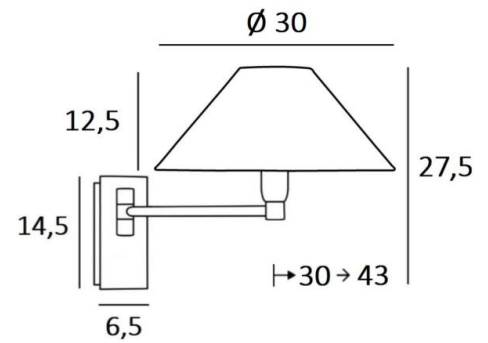

SOKARIS -SW o

SOKARIS -SW in gebürstet Bronze mit Lampenschirm Esmaria Seigle
(Stoffe aus Kategorie 3)

Mit ihrem einfachen beweglichem Arm, der das gedämpfte Licht des Lampenschirms näher an den Raum heranbringt, ist **SOKARIS** zweifellos die funktionellste Wandleuchte, die man in einem Schlafzimmer neben einem Bett anbringen kann

Dieses Modell ist mit einem Druckschalter erhältlich

GESAMTABMESSUNGEN

H27,5cm L30cm |→30-43cm

BASIS

Platte : 6,5 x 14,5cm

Gehäuse : 4,5 x 12,5 x 2cm

TECHNISCHE DATEN

Eine E14 Fassung mit Ring

33 - Gebürstet Nickel - 1163 033

LAMPENSCHIRM : ABMESSUNGEN & CODE

Ø9 - 30 - 16cm

Code: 1104 + Stoffcode

Wir schlagen mehr als 180 Stoffe/Materialen/Farben vor für Lampenschirme