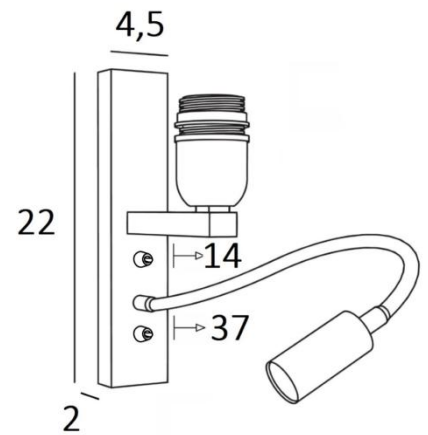

KARY

KARY ohne Lampenschirm gebürstet Bronze. Metalloberfläche Code: 29

KARY ist eine Wandleuchte mit Lampenschirm und Leseleuchte, die in der Nähe des Bettes angebracht werden kann

Der Arm hat eine E27-Fassung mit einem Ring zur Befestigung eines Lampenschirms

Die Leseleuchte besteht aus einem flexibel mit einem LED-Spot, mit warmem, konzentriertem Licht

Diese Wandleuchte ist mit zwei Schaltern ausgestattet, mit denen Sie den Lampenschirm und die Leselampe separat steuern können, so dass Sie zwischen weichem Licht und Leselicht wählen können

GESAMTABMESSUNGEN

H22cm L4,5cm |→14cm

BASIS

4,5 x 22 x 2cm

TECHNISCHE DATEN

E27 Fassung mit Ring an einem Arm, der mit einem Hebelschalter bedient wird

Spot-LED an einem 30cm Flex, der mit einem Hebelschalter bedient wird

Der Spot ist in alle Richtungen drehbar. Abmessungen Spot: L5cm Ø2,5cm

Integrierte LED: 1W 119lm 2700°K 30° Beam. Konverter: 14-230V 50-60Hz 350mA

Eine Befestigungsplatte zur fixieren der Box an der Wand ([PDF-Plan](#))