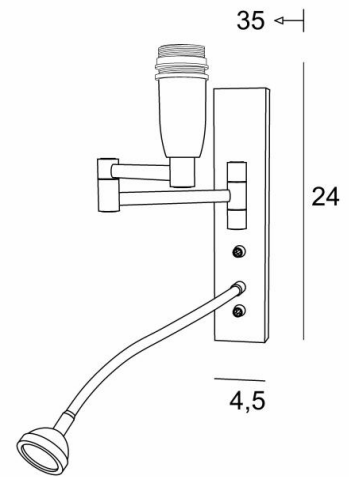

AHMES

AHMES in gebürstet Bronze ohne Lampenschirm

AHMES ist eine Wandleuchte mit Lampenschirm und Leseleuchte, die in der Nähe des Bettes angebracht werden kann

Der doppelte Gelenkarm hat eine E14-Fassung mit einem Ring zur Befestigung eines Lampenschirms
Die Leseleuchte besteht aus einem flexibel mit einem LED-Spot, der ein warmes, konzentriertes Licht abgibt

Diese Wandleuchte ist mit zwei Schaltern ausgestattet, mit denen der Lampenschirm und das Leseleuchte separat gesteuert werden können, so dass Sie zwischen weichem Licht und Leselicht wählen können

Für den Lampenschirm, der eine warme Atmosphäre und eine schöne Helligkeit schafft, bieten wir Ihnen eine Auswahl an vielen Formen, Materialien und Farben. So können Sie diese elegante und robuste Wandleuchte besser in Ihre Dekoration integrieren

Diese hochwertige Leuchte, die traditionell aus massivem Messing hergestellt wird, ist mit schönen Ausführungen versehen

GESAMTABMESSUNGEN

H24cm L4,5cm |→35cm

BASIS

4,5 x 22 x 2cm

TECHNISCHE DATEN

E14 Fassung mit Ring an einem doppelten Gelenkarm, der mit einem Hebelschalter bedient wird

Spot-LED an einem 30cm Flex, der mit einem Hebelschalter bedient wird

Der Spot ist in alle Richtungen drehbar

Abmessungen Spot: Ø4cm H2,4cm

Integrierte LED: 1W 119lm 2700°K

Konverter: 14-230V 50-60Hz 350mA