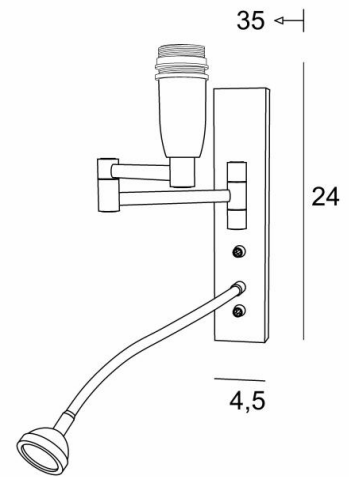

AHMES

AHMES in gebürstet Bronze ohne Lampenschirm

**AHMES** ist eine Wandleuchte mit Lampenschirm und Leseleuchte, die in der Nähe des Bettes angebracht werden kann

Der doppelte Gelenkarm hat eine E14-Fassung mit einem Ring zur Befestigung eines Lampenschirms  
Die Leseleuchte besteht aus einem flexibel mit einem LED-Spot, der ein warmes, konzentriertes Licht abgibt

#### GESAMTABMESSUNGEN

H24cm L4,5cm |→35cm

#### TECHNISCHE DATEN

**E14 Fassung** mit Ring an einem doppelten Gelenkarm, der mit einem Hebelschalter bedient wird

**Spot-LED** an einem 30cm Flex, der mit einem Hebelschalter bedient wird

Der Spot ist in alle Richtungen drehbar

Abmessungen Spot: Ø4cm H2,4cm

Integrierte LED: 1W 119lm 2700°K

Konverter: 14-230V 50-60Hz 350mA

Eine Befestigungsplatte zur fixieren der Box an der Wand ([PDF-Plan](#))