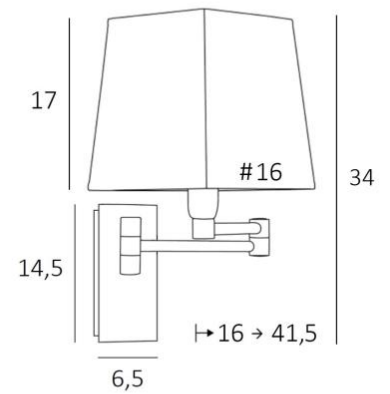

AHMOSIS -SW #

Mit ihrem doppelten Gelenkarm, der das gedämpfte Licht des Lampenschirms näher an den Raum heranbringt, ist **AHMOSIS** zweifellos die funktionellste Wandleuchte, die man in einem Schlafzimmer neben einem Bett anbringen kann

Für den eckigen Lampenschirm, der eine warme Atmosphäre und eine schöne Helligkeit schafft, bieten wir Ihnen eine große Auswahl an Materialien und Farben. So können Sie diese elegante und robuste Wandleuchte noch besser in Ihre Einrichtung integrieren. Dieses Modell ist mit einem Druckschalter erhältlich

GESAMTABMESSUNGEN

H34cm L16cm |→16-41,5cm

BASIS

Platte : 6,5 x 14,5cm Gehäuse : 4,5 x 12,5 x 2cm

TECHNISCHE DATEN

Eine E14 Fassung mit Ring

Doppelarm um 180° schwenkbar

Dimmbare Wandleuchte

Eine Fixierungsplatte zur Befestigen der Box an der Wand ([PDF-Plan](#))

VERFÜGBARE METALL-OBERFLÄCHEN UND CODES

25 - Gebürstet Messing - 1118 025

29 - Gebürstet Bronze - 1118 029

33 - Gebürstet Nickel - 1118 033

LAMPENSCHIRM : ABMESSUNGEN & CODE

#13 - 16 - 17cm

Code: 1306 + Stoffcode

Wir schlagen mehr als 180 Stoffe/Materialien/Farben vor für Lampenschirme