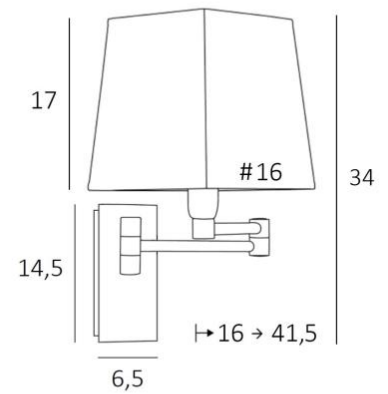

AHMOSIS -SW #

Mit ihrem doppelten Gelenkarm, der das gedämpfte Licht des Lampenschirms näher an den Raum heranbringt, ist **AHMOSIS** zweifellos die funktionellste Wandleuchte, die man in einem Schlafzimmer neben einem Bett anbringen kann

Für den eckigen Lampenschirm, der eine warme Atmosphäre und eine schöne Helligkeit schafft, bieten wir Ihnen eine große Auswahl an Materialien und Farben. So können Sie diese elegante und robuste Wandleuchte noch besser in Ihre Einrichtung integrieren. Dieses Modell ist mit einem Druckschalter erhältlich

GESAMTABMESSUNGEN

H34cm L16cm |→16-41,5cm

BASIS

Platte : 6,5 x 14,5cm Gehäuse : 4,5 x 12,5 x 2cm

TECHNISCHE DATEN

Eine E14 Fassung mit Ring

Doppelarm um 180° schwenkbar

Dimmbare Wandleuchte

Eine Fixierungsplatte zur Befestigen der Box an der Wand ([PDF-Plan](#))

VERFÜGBARE METALL-OBERFLÄCHEN UND CODES

25 - Gebürstet Messing - 1118 025

29 - Gebürstet Bronze - 1118 029

33 - Gebürstet Nickel - 1118 033

LAMPENSCHIRM : ABMESSUNGEN & CODE

#13 - 16 - 17cm

Code: 1306 + Stoffcode

Wir schlagen mehr als 180 Stoffe/Materialien/Farben vor für Lampenschirme