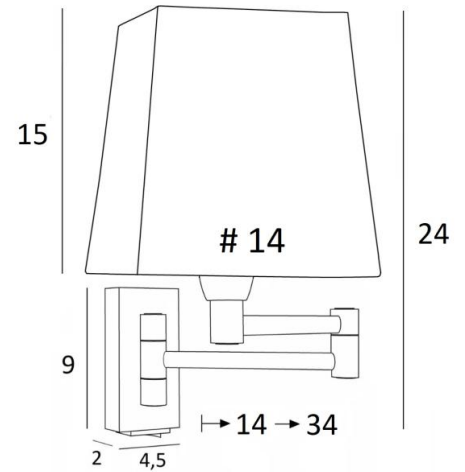

MAMMISI +SW

MAMMISI +SW in gebürstet Bronze mit Lampenschirm Stone Kaolin
(Stoffe aus Kategorie 4)

Diese klassische und sehr dekorative Wandleuchte lässt sich problemlos in allen Innenräumen anbringen. Praktisch mit ihrem doppelten Gelenkarm. Klein und diskret kann sie an den Pfosten eines Bibliothek oder als kleine Wandleuchte am Bett angebracht werden.

GESAMTABMESSUNGEN

H24cm L14cm |→14-34cm

BASE : 4,5 x 9 x 2cm

TECHNISCHE DATEN

Eine E14 Fassung mit Ring. Dimmbare Wandleuchte

Doppelarm um 180° schwenkbar. Ein Kippschalter unter der Basis

Eine Befestigungsplatte zur fixieren der Box an der Wand ([PDF-Plan](#))

LAMPENSCHIRM : ABMESSUNGEN & CODE

#11 - 14 - 15cm

Code: 1303 + Stoffcode

Wir schlagen mehr als 180 Stoffe/Materialien/Farben vor für Lampenschirme