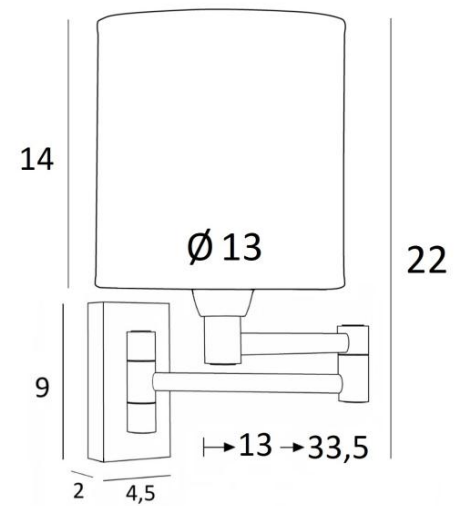

MAMMISI -SW cyl

MAMMISI -SW in gebürstet Bronze mit Lampenschirm in Palmier Pied de Poule (Material aus Kategorie 5)

Diese klassische und sehr dekorative Wandleuchte lässt sich problemlos in allen Innenräumen anbringen. Praktisch mit ihrem doppelten Gelenkarm. Klein und diskret kann sie an den Pfosten eines Bibliothek oder als kleine Wandleuchte am Bett angebracht werden.

GESAMTABMESSUNGEN

H22cm L13cm |→13-33,5cm

BASE : 4,5 x 9 x 2cm

TECHNISCHE DATEN

Eine E14 Fassung mit Ring

Doppelarm um 180° schwenkbar

Dimmbare Wandleuchte

Eine Fixierungsplatte zur Befestigen der Box an der Wand ([PDF-Plan](#))

LAMPENSCHIRM : ABMESSUNGEN & CODE

Ø13 - 13 - 14cm

Code: 1200 + Stoffcode

Wir schlagen mehr als 180 Stoffe/Materialien/Farben vor für Lampenschirme