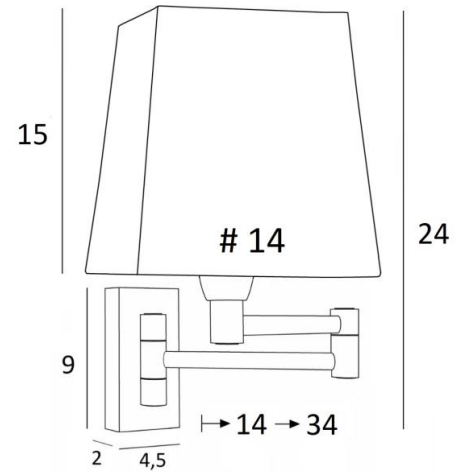

MAMMISI -SW

MAMMISI -SW in gebürstet Bronze mit Lampenschirm in Jacinthe Naturelle (Material aus Kategorie 5)

Diese klassische und sehr dekorative Wandleuchte lässt sich problemlos in allen Innenräumen anbringen. Praktisch mit ihrem doppelten Gelenkarm. Klein und diskret kann sie an den Pfosten eines Bibliothek oder als kleine Wandleuchte am Bett angebracht werden.

Dieses Modell ist mit einem Kippschalter erhältlich, siehe [MAMMISI +SW #](#)

GESAMTABMESSUNGEN

H24cm L14cm |→14-34cm

BASE : 4,5 x 9 x 2cm

TECHNISCHE DATEN

Eine E14 Fassung mit Ring

Doppelarm um 180° schwenkbar

33 - Gebürstet Nickel - 1130 033

34 - Nickel poliert - 1130 034

LAMPENSCHIRM : ABMESSUNGEN & CODE

#11 - 14 - 15cm

Code: 1303 + Stoffcode

Wir schlagen mehr als 180 Stoffe/Materialien/Farben vor für Lampenschirme