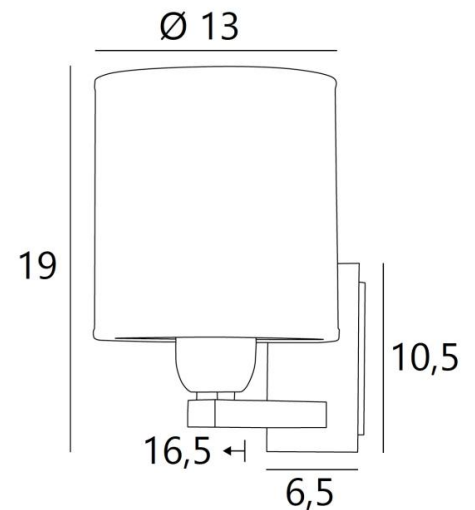

RAMOSE 1 cyl

RAMOSE 1 cyl ist eine der vielen ikonischen Wandleuchten der **Lighting Collection**

Mit ihrem zeitlosen Design eignet sie sich perfekt, um Ihr Zuhause mit mehr Helligkeit, aber immer mit Eleganz zu verschönern

Für den runden zylindrischen Lampenschirm, der eine warme Atmosphäre schafft und für eine schöne Helligkeit sorgt, bieten wir Ihnen viele verschiedene Stoffe und Farben an, damit Sie ihn besser in Ihre Einrichtung integrieren können

Diese schöne Wandleuchte ist in bemerkenswerten Ausführungen, in zwei Größen und mit Lampenschirmen in verschiedenen Formen erhältlich

GESAMTABMESSUNGEN

H19cm L13cm |→16,5cm

BASIS

Platte: 6,5 x 10,5cm Gehäuse: 4,5 x 8,5 x 2cm

TECHNISCHE DATEN

Eine E27 Fassung mit Ring

Dimmbare Wandleuchte

Eine Fixierungsplatte zur Befestigen der Box an der Wand ([PDF-Plan](#))

VERFÜGBARE METALL-OBERFLÄCHEN UND CODES

28 - Leicht Bronze - 1150 028

29 - Gebürstet Bronze - 1150 029

33 - Gebürstet Nickel - 1150 033

LAMPENSCHIRM : ABMESSUNGEN & CODE

Ø13 - 13 - 14cm

Code: 1201 + Stoffcode

Wir schlagen mehr als 180 Stoffe/Materialen/Farben vor für Lampenschirme