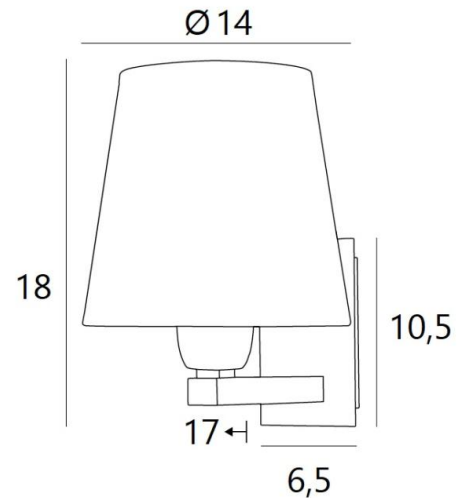

## RAMOSE 1 o

RAMOSE 1 in gebürstet Bronze mit Lampenschirm in Trento Basalte  
(Stoffe aus Kategorie 3)

### GESAMTABMESSUNGEN

H18cm L14cm |→17cm

### BASIS

Platte: 6,5 x 10,5cm      Gehäuse: 4,5 x 8,5 x 2cm

### LAMPENSCHIRM : ABMESSUNGEN & CODE

Ø10 - 14 - 13cm

Code: 1101 + Stoffcode

Wir schlagen mehr als 180 Stoffe/Materialen/Farben vor für Lampenschirme