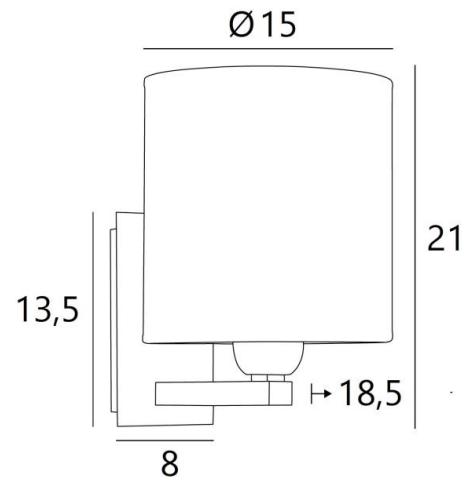

RAMOSE 2 cyl

RAMOSE 2 cyl ist eine der vielen ikonischen Wandleuchten der **Lighting Collection**

Mit ihrem zeitlosen Design eignet sie sich perfekt, um Ihr Zuhause mit mehr Helligkeit, aber immer mit Eleganz zu verschönern

Für den runden zylindrischen Lampenschirm, der eine warme Atmosphäre schafft und für eine schöne Helligkeit sorgt, bieten wir Ihnen viele verschiedene Stoffe und Farben an, damit Sie ihn besser in Ihre Einrichtung integrieren können

Diese schöne Wandleuchte ist in bemerkenswerten Ausführungen, in zwei Größen und mit Lampenschirmen in verschiedenen Formen erhältlich

GESAMTABMESSUNGEN

H21cm L15cm |→18,5cm

BASIS

Platte : 8 x 13,5cm

Gehäuse : 6 x 11,5 x 2cm

TECHNISCHE DATEN

Eine E27 Fassung mit Ring

Dimmbare Wandleuchte

Eine Fixierungsplatte zur Befestigen der Box an der Wand ([PDF-Plan](#))

VERFÜGBARE METALL-OBERFLÄCHEN UND CODES

28 - Leicht Bronze - 1151 028

29 - Gebürstet Bronze - 1151 029

33 - Gebürstet Nickel - 1151 033

LAMPENSCHIRM : ABMESSUNGEN & CODE

Ø15 - 15 - 16cm

Code: 1204 + Stoffcode

Wir schlagen mehr als 180 Stoffe/Materialien/Farben vor für Lampenschirme