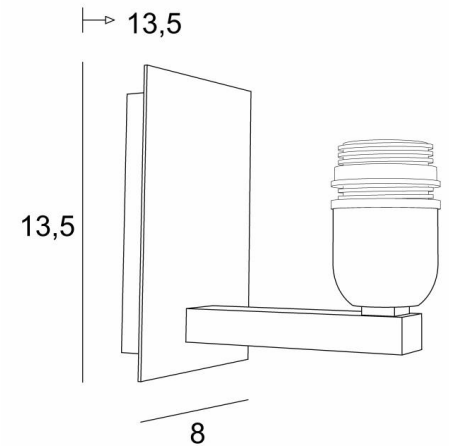

RAMOSE 2 ist eine der vielen ikonischen Wandleuchten der **Lighting Collection**

Mit ihrem zeitlosen Design eignet sie sich perfekt, um Ihr Zuhause mit mehr Helligkeit, aber immer mit Eleganz zu verschönern

Für den Lampenschirm, der eine warme Atmosphäre schafft und für eine schöne Helligkeit sorgt, bieten wir Ihnen viele verschiedene Stoffe und Farben an, damit Sie ihn besser in Ihre Einrichtung integrieren können

Diese schöne Wandleuchte ist in bemerkenswerten Ausführungen, in zwei Größen und mit Lampenschirmen in verschiedenen Formen erhältlich

GESAMTABMESSUNGEN

H13,5cm L8cm |→13,5cm

BASIS

Platte : 8 x 13,5cm

Gehäuse : 6 x 11,5 x 2cm

TECHNISCHE DATEN

Eine E27 Fassung mit Ring

Dimmbare Wandleuchte

Eine Fixierungsplatte zur Befestigen der Box an der Wand ([PDF-Plan](#))

VERFÜGBARE METALL-OBERFLÄCHEN UND CODES

28 - Leicht Bronze - 1151 028

29 - Gebürstet Bronze - 1151 029

33 - Gebürstet Nickel - 1151 033