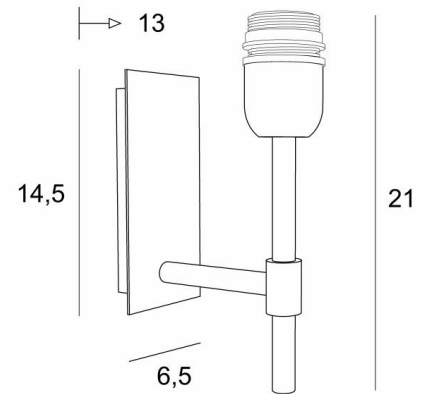

### **NECTANEBO 1** ist eine Wandleuchte zum Aufstellen eines Lampenschirms

Ihr klassisches Aussehen wurde überarbeitet, um ihr einen modernen und zeitgenössischen Touch zu verleihen. Ihr schlichtes und einfaches Design ist dieser Metamorphose nicht fremd, die ihr Präsenz und Harmonie verleiht. Für den Lampenschirm, der eine warme Atmosphäre und eine schöne Helligkeit schafft, schlagen wir Ihnen vor, zwischen vielen Materialien und Farben zu wählen. So können Sie sie besser in Ihre Einrichtung integrieren

### **GESAMTABMESSUNGEN**

H21cm L6,5cm |→13cm

### **BASIS**

Platte : 6,5 x 14,5cm

Gehäuse : 4,5 x 12,5 x 2cm

### **TECHNISCHE DATEN**

Eine E27 Fassung mit Ring

Dimmbare Wandleuchte

Eine Fixierungsplatte zur Befestigen der Box an der Wand ([PDF-Plan](#))