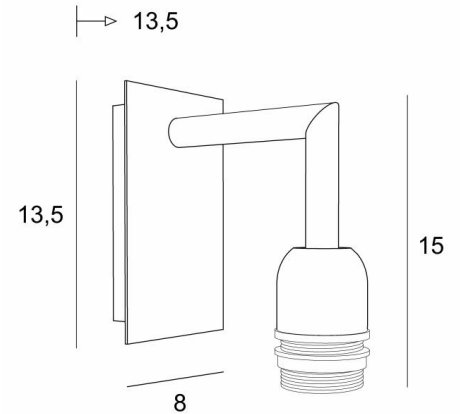

EDFOU 2

EDFOU 2 in gebürstet Bronze ohne Lampenschirm

Die **EDFOU 2** ist eine schlichte Wandleuchte für einem Lampenschirm

Es ist harmonisch und seine Eleganz macht es leicht, einen Platz in einer Einrichtung zu finden

Ein kleineres Modell existiert, siehe [EDFOU 1](#)

GESAMTABMESSUNGEN

H15cm L8cm |→13,5cm

BASIS

Platte : 8 x 13,5cm

Gehäuse : 6 x 11,5 x 2cm

TECHNISCHE DATEN

Eine E27 Fassung mit Ring

Dimmbare Wandleuchte

Eine Fixierungsplatte zur befestigen der Box an der Wand ([PDF-Plan](#))

VERFÜGBARE METALL-OBERFLÄCHEN UND CODES

28 - Leicht Bronze - 1126 028

29 - Gebürstet Bronze - 1126 029

33 - Gebürstet Nickel - 1126 033