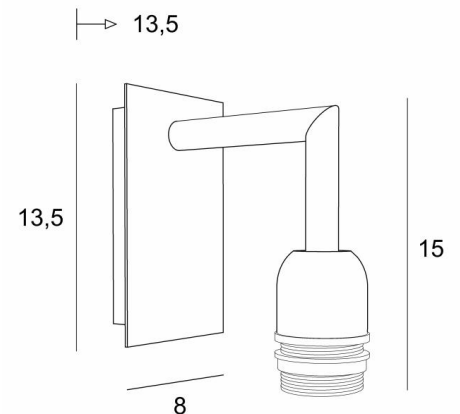

EDFOU 2

EDFOU 2 in gebürstet Bronze ohne Lampenschirm

Die **EDFOU 2** ist eine schlichte Wandleuchte für einem Lampenschirm

Es ist harmonisch und seine Eleganz macht es leicht, einen Platz in einer Einrichtung zu finden

Ein kleineres Modell existiert, siehe [EDFOU 1](#)

GESAMTABMESSUNGEN

H15cm L8cm |→13,5cm

BASIS

Platte : 8 x 13,5cm

Gehäuse : 6 x 11,5 x 2cm

TECHNISCHE DATEN

Eine E27 Fassung mit Ring

Dimmbare Wandleuchte

Eine Fixierungsplatte zur befestigen der Box an der Wand ([PDF-Plan](#))

VERFÜGBARE METALL-OBERFLÄCHEN UND CODES

28 - Leicht Bronze - 1126 028

29 - Gebürstet Bronze - 1126 029

33 - Gebürstet Nickel - 1126 033