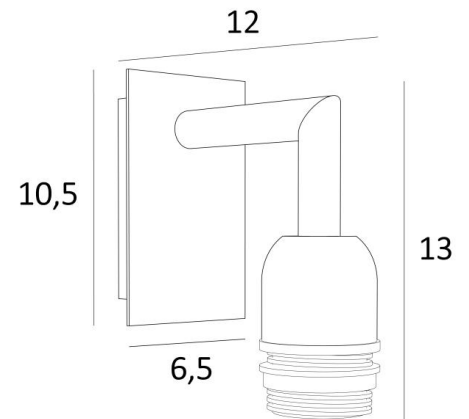

## EDFOU 1

EDFOU 1 in gebürstet Bronze ohne Lampenschirm

Die **EDFOU 1** ist eine kleine und schlichte Wandleuchte für einem Lampenschirm

Es ist harmonisch und seine Eleganz macht es leicht, einen Platz in einer Einrichtung zu finden

### GESAMTABMESSUNGEN

H13cm L6,5cm |→12cm

### BASIS

Platte : 6,5 x 10,5cm

Gehäuse : 4,5 x 8,5 x 2cm

### TECHNISCHE DATEN

Eine E27 Fassung mit Ring

Dimmbare Wandleuchte

Eine Fixierungsplatte zur befestigen der Box an der Wand ([PDF-Plan](#))