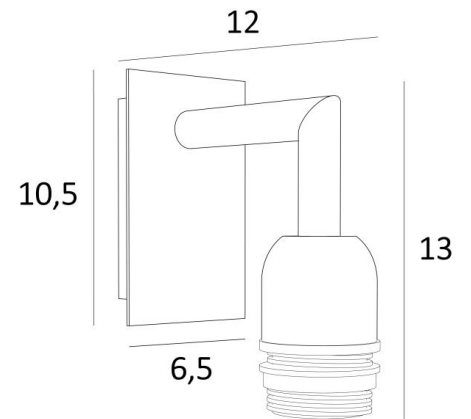

## EDFOU 1

EDFOU 1 in gebürstet Bronze ohne Lampenschirm

Die **EDFOU 1** ist eine kleine und schlichte Wandleuchte für einem Lampenschirm  
Es ist harmonisch und seine Eleganz macht es leicht, einen Platz in einer Einrichtung zu finden  
Diese Leuchte, ganz aus Messing, ist mit schönen Ausführungen präsentiert  
Für den Lampenschirm, der eine warme Atmosphäre und eine schöne Helligkeit schafft, schlagen wir Ihnen vor, zwischen vielen Stoffen, Materialien und Farben zu wählen  
Ein größeres Modell existiert, siehe [EDFOU 2](#)

### GESAMTABMESSUNGEN

H13cm L6,5cm |→12cm

### BASIS

Platte : 6,5 x 10,5cm

Gehäuse : 4,5 x 8,5 x 2cm

### TECHNISCHE DATEN

Eine E27 Fassung mit Ring

Dimmbare Wandleuchte

Eine Fixierungsplatte zur befestigen der Box an der Wand ([PDF-Plan](#))