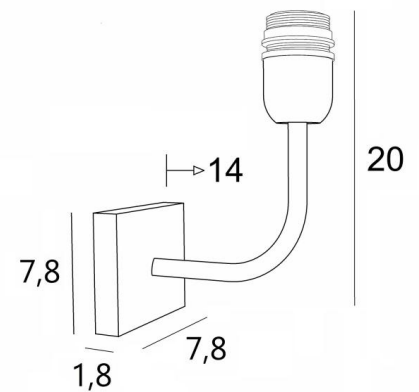

ABA 1

ABA 1 in gebürstet Bronze ohne Lampenschirm

**ABA 1** ist eine Wandleuchte, die für einen Lampenschirm bestimmt ist

Er wurde mit dem Gedanken an Einfachheit entworfen, ist aber dennoch ausgewogen und kann dank seiner Eleganz in vielen Dekorationen eingesetzt werden

#### GESAMTABMESSUNGEN

H20cm L7,8cm |→14cm

# 7,8 x 1,8cm