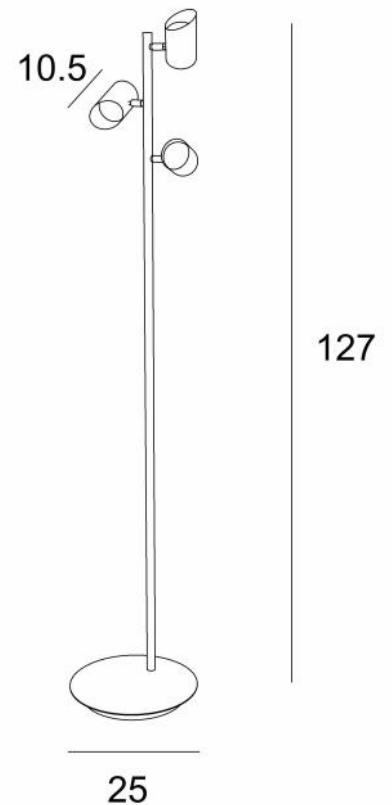

HECTOR

HECTOR in gebürstet Bronze

HECTOR ist eine kleine Stehleuchte, die neben einem Sessel oder am Ende eines Sofas aufgestellt werden kann

Sie ist mit 3 Spots ausgestattet, die in alle Richtungen ausgerichtet werden können

Sie ist auf einem schweren Sockel montiert, der für eine bemerkenswerte Stabilität sorgt

Die Leuchte wird traditionell von Handwerkern hergestellt, die Experten in der Bearbeitung von Messing sind, und ist in wunderschönen Ausführungen erhältlich

GESAMTABMESSUNGEN

H127cm Ø25cm

BASIS

Ø25 x 2,5cm

TECHNISCHE DATEN

Drei GU10 Fassungen

Die Glühbirnen sind vollständig in die Spots integriert

Die Spots sind auf 360° Kugelgelenken montiert

Abmessungen Spot : Ø5,5cm L7,8→10,5cm

Fußschalter am Kabel (Standard)

Fußdimmer am Kabel (Option)

Obligatorische Verwendung einer LED-Lampe (Sicherheit)

VERFÜGBARE METALL-OBERFLÄCHEN UND CODES

28 - Leicht Bronze - 3634 028