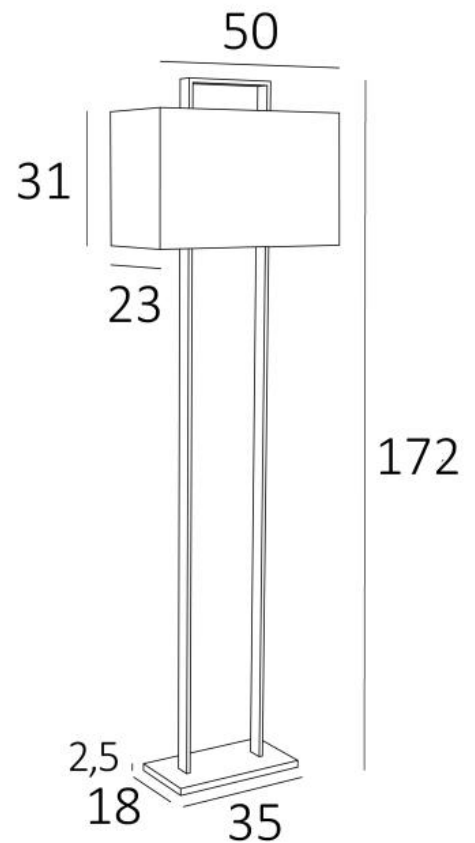

## MANDOULIS FLOOR

MANDOULIS FLOOR in leicht Bronze mit Lampenschirm in Parma Merisier (Stoffe aus Kategorie 4)

**MANDOULIS FLOOR** ist eine Stehleuchte, die ihre Originalität in ihrem sehr überraschenden Design findet

Mit ihrem perfekten Design und den richtigen Proportionen wird diese Leuchte durch eine Auswahl an mehr als bemerkenswerten Ausführungen bereichert

**MANDOULIS FLOOR** ist eine hübsche Lichtstimmung, die in einer Dekoration platziert werden kann, und mit der großen Auswahl an Materialien und Farben, die wir Ihnen anbieten, wird es Ihnen nicht schwer fallen, den Lampenschirm auszuwählen, der diese Lampe und Ihre Einrichtung verschönern wird. Diese Stehleuchte mit ihrem rechteckigen, oben teilweise geschlossenen Lampenschirm gibt es auch als Tischleuchte, siehe **MANDOULIS**

### GESAMTABMESSUNGEN

H172cm L50 x 23cm

**BASE** : 35 x 18 x 2,5cm

### LAMPENSCHIRM : ABMESSUNGEN & CODE

50x23 - 50x23 - 31cm + ring 32x12cm

Code: 3492 + Stoffcode

Wir schlagen mehr als 180 Stoffe/Materialen/Farben vor für Lampenschirme

FOOT  
SWITCH

**LIGHTING COLLECTION**