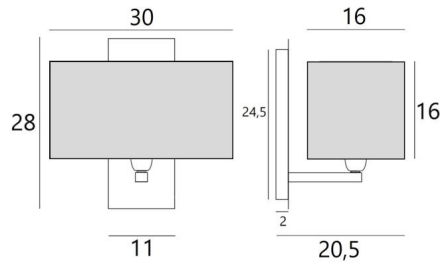

DENDOUR rect

DENDOUR in gebürstet Bronze mit Lampenschirm Coton Tourterelle (Stoffe aus Kategorie 1)

DENDOUR rect ist eine große Wandleuchte. Der rechteckige Lampenschirm kann viel Helligkeit verbreiten

Eine große Auswahl an Stoffen, Materialien und Farben ermöglicht es Ihnen, den Lampenschirm leicht zu personalisieren

GESAMTABMESSUNGEN

H28cm L30cm |→20,5cm

BASIS

Platte : 11 x 28cm Gehäuse : 7,5 x 24,5 x 2cm

TECHNISCHE DATEN

Eine E27 Fassung mit Ring

Dimmbare Wandleuchte

Eine Fixierungsplatte zur Befestigen der Box an der Wand ([PDF-Plan](#))

VERFÜGBARE METALL-OBERFLÄCHEN UND CODES

28 - Leicht Bronze - 1431 028

29 - Gebürstet Bronze - 1431 029

33 - Gebürstet Nickel - 1431 033

LAMPENSCHIRM : ABMESSUNGEN & CODE

30x16 - 30x16 - 16cm

Code: 1432 + Stoffcode

Wir schlagen mehr als 180 Stoffe/Materialien/Farben vor für Lampenschirme