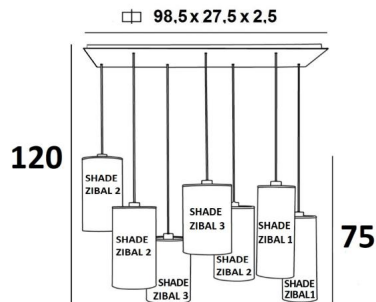

## ZIBAL 7

ZIBAL 7 in gebürstet Bronze mit Lampenschirme in Dreams Bambou (Stoffe aus Kategorie 2)

**ZIBAL 7** ist eine große Pendelleuchte mit sieben zylindrischen Lampenschirme in verschiedenen Größen. Sie ermöglicht eine Kombination von verschiedenen Farben in den Lampenschirme, was ihr ihre Originalität verleiht. Die Auswahl in sehr vielen Materialien und Farben ermöglicht es Ihnen, diese prestigeträchtige Pendelleuchte mit Ihrer Einrichtung zu kombinieren. Diese Pendelleuchte wird über einem rechteckigen Tisch angebracht und ist über einen externen Dimmer dimmbar. Die Höhe der Pendelleuchte **ZIBAL 7** wird bei der Bestellung an die Anforderungen Ihrer Decke angepasst. Diese Pendelleuchte wird in drei Größen

### GESAMTABMESSUNGEN

H120cm L100 x 40cm

**BASE :** Plate 98,5 x 27,5cm Frame 95,5 x 24,5 x 2,5cm

### TECHNISCHE DATEN

Sieben E27 Fassungen mit Ring. Dimmbare Pendelleuchte

Standard: Die Pendelleuchte ist für eine Deckenhöhe von 275cm ausgelegt. Die Unterseite reicht bis zu 155cm über den Boden. Die Höhe aller Lampenschirme beträgt 75cm.

### LAMPENSCHIRM : ABMESSUNGEN & CODE

No.1 : Ø15 - 15 - 40cm (x2) No.2 : Ø18 - 18 - 35cm (x3) No.3 : Ø20 - 20 - 30cm (x2)

Code: No.1 : 4290 + Stoffcode

Code: No.2 : 4291 + Stoffcode

Code: No.3 : 4292 + Stoffcode