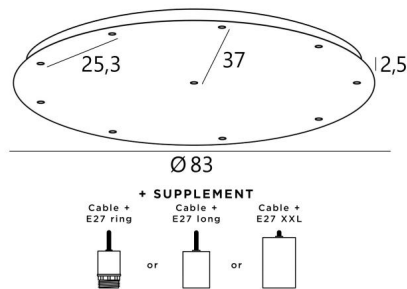

CEILING BASE 11 o38 in leicht Bronze (Option). Metalloberfläche Code: 28. Optionen: eine große Auswahl an Kabeln und Fassungen (+Supplement)

**CEILING BASE 11 o38** ist eine Deckenbasis mit elf Kabelauslässen zum Aufhängen von Glühbirnen, Strukturen, Gläsern oder Lampenschirmen. Auch bei der Wahl der Formen, Größen, Ausführungen, Verkabelungen, Fassungen oder der Anzahl der Kabelauslässe sind zahlreiche Optionen möglich

#### BASIS

Platte : Ø38cm - Gehäuse : Ø35 x 2,5cm

#### TECHNISCHE DATEN

**Maximaler Durchmesser** der an den Kabel anzubringenden Aufhängungen :

- Ø19cm - wenn die Aufhängungen auf verschiedenen Höhen sind
- Ø9cm - wenn die Aufhängungen auf gleicher Höhe sind

**Fassung E27 L:** lange für eine kleine oder mittelgroße Glühbirne (Kabel + Fassung: Code 6564)

**Fassung E27 X:** lange und breite für eine große Glühbirne (Kabel + Fassung: Code 6565)