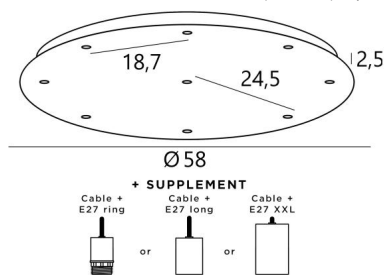

Ceiling base 9 o58

CEILING BASE 9 o58 in Weiß strukturiert (Code: 01). Optionen: Kabeln und Fassungen (+Supplem.)

CEILING BASE 9 o58 ist eine runde Deckenbasis mit neun Kabelauslässen zum Aufhängen von Glühbirnen, Strukturen, Gläsern oder Lampenschirmen. Zusätzlich sind standardisierte Verkabelungen vorgesehen. Auch bei der Wahl der Formen, Größen, Ausführungen, Verkabelungen, Fassungen oder der Anzahl der Kabelauslässe sind zahlreiche Optionen möglich

BASIS

Platte : Ø58cm - Frame : Ø55 x 2,5cm

TECHNISCHE DATEN

Maximaler Durchmesser der an den Kabel anzubringenden Aufhängungen :

- Ø36cm - wenn die Aufhängungen auf verschiedenen Höhen sind
- Ø18cm - wenn die Aufhängungen auf gleicher Höhe sind

Fassung E27 R: mit Ring zur Befestigung einer Struktur oder eines Lampenschirms (Kabel + Fassung: Code 6563)

Fassung E27 L: lange für eine kleine oder mittelgroße Glühbirne (Kabel + Fassung: Code 6564)