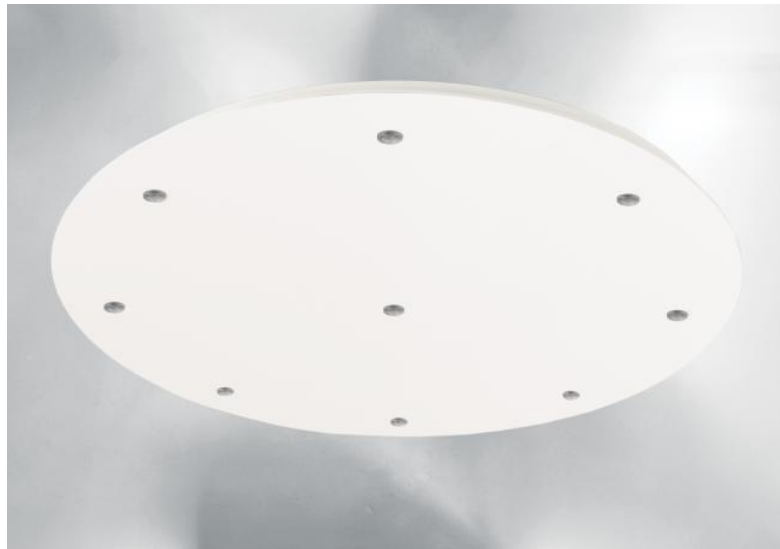

## Ceiling base 9 o58

CEILING BASE 9 o58 in Weiß strukturiert (Code: 01). Optionen: Kabeln und Fassungen (+Supplem.)

**CEILING BASE 9 o58** ist eine runde Deckenbasis mit neun Kabelauslässen zum Aufhängen von Glühbirnen, Strukturen, Gläsern oder Lampenschirmen. Zusätzlich sind standardisierte Verkabelungen vorgesehen. Auch bei der Wahl der Formen, Größen, Ausführungen, Verkabelungen, Fassungen oder der Anzahl der Kabelauslässe sind zahlreiche Optionen möglich

### BASIS

Platte : Ø58cm - Frame : Ø55 x 2,5cm

Ein Metallrahmen, der an der Decke zu befestigen ist, bevor die Platte angebracht wird

### OPTIONEN:

**Kabel:** Bitte beachten Sie das **BESTELLFORMULAR**. Wir bieten eine Standardversion, oder mit anderen Kabeln. Die Kabel sind mit Stoff ummantelt und passen zur Farbe des Deckenbasis

**Fassung E27 R:** mit Ring zur Befestigung einer Struktur oder eines Lampenschirms (Kabel + Fassung: Code 6563)