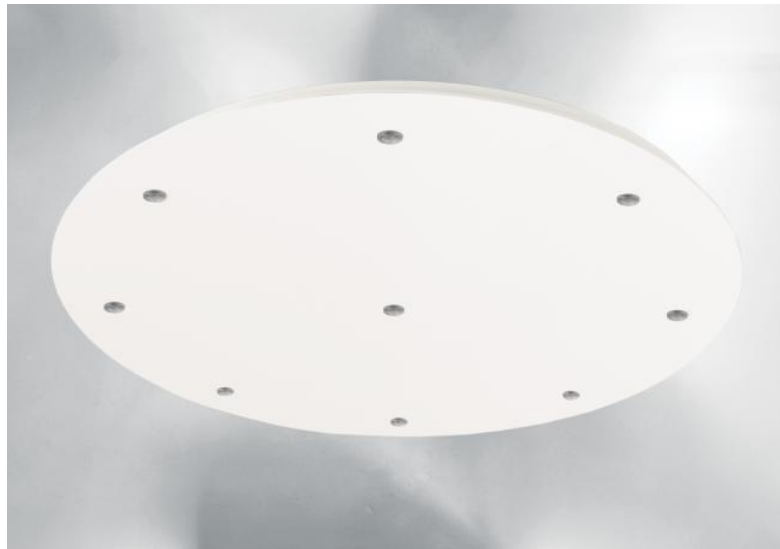

Ceiling base 9 o58

CEILING BASE 9 o58 in Weiß strukturiert (Code: 01). Optionen: Kabeln und Fassungen (+Supplem.)

CEILING BASE 9 o58 ist eine runde Deckenbasis mit neun Kabelauslässen zum Aufhängen von Glühbirnen, Strukturen, Gläsern oder Lampenschirmen. Zusätzlich sind standardisierte Verkabelungen vorgesehen. Auch bei der Wahl der Formen, Größen, Ausführungen, Verkabelungen, Fassungen oder der Anzahl der Kabelauslässe sind zahlreiche Optionen möglich

BASIS

Platte : Ø58cm - Frame : Ø55 x 2,5cm

TECHNISCHE DATEN

Maximaler Durchmesser der an den Kabel anzubringenden Aufhängungen :

- Ø36cm - wenn die Aufhängungen auf verschiedenen Höhen sind
- Ø18cm - wenn die Aufhängungen auf gleicher Höhe sind

Ein Metallrahmen, der an der Decke zu befestigen ist, bevor die Platte angebracht wird

OPTIONEN:

Kabel: Bitte beachten Sie das **BESTELLFORMULAR**. Wir bieten eine Standardversion, oder mit anderen Kabeln. Die Kabel sind mit Stoff ummantelt und passen zur Farbe des Deckenbasis

Fassung E27 R: mit Ring zur Befestigung einer Struktur oder eines Lampenschirms (Kabel + Fassung: Code 6563)

Fassung E27 L: lange für eine kleine oder mittelgroße Glühbirne (Kabel + Fassung: Code 6564)