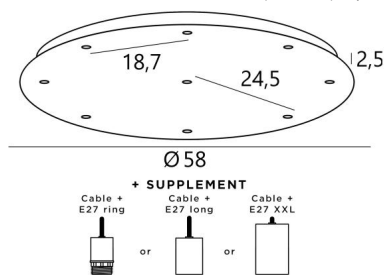

## Ceiling base 9 o58

CEILING BASE 9 o58 in Weiß strukturiert (Code: 01). Optionen: Kabeln und Fassungen (+Supplem.)

**CEILING BASE 9 o58** ist eine runde Deckenbasis mit neun Kabelauslässen zum Aufhängen von Glühbirnen, Strukturen, Gläsern oder Lampenschirmen. Zusätzlich sind standardisierte Verkabelungen vorgesehen. Auch bei der Wahl der Formen, Größen, Ausführungen, Verkabelungen, Fassungen oder der Anzahl der Kabelauslässe sind zahlreiche Optionen möglich

### BASIS

Platte : Ø58cm - Frame : Ø55 x 2,5cm

### TECHNISCHE DATEN

**Maximaler Durchmesser** der an den Kabel anzubringenden Aufhängungen :

Ø36cm - wenn die Aufhängungen auf verschiedenen Höhen sind

Ø18cm - wenn die Aufhängungen auf gleicher Höhe sind

**Fassung E27 L:** lange für eine kleine oder mittelgroße Glühbirne (Kabel + Fassung: Code 6564)

**Fassung E27 X:** lange und breite für eine große Glühbirne (Kabel + Fassung: Code 6565)