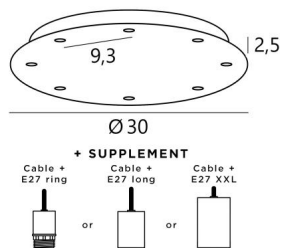

Ceiling base 8 o30

CEILING BASE 8 o30 in leicht Bronze (Option). Metalloberfläche Code: 28. Optionen: eine große Auswahl an Kabeln und Fassungen (+Supplement)

CEILING BASE 8 o30 ist eine runde Deckenbasis mit acht Kabelauslässen zum Aufhängen von Glühbirnen, Strukturen, Gläsern oder Lampenschirmen. Zusätzlich sind standardisierte Verkabelungen vorgesehen. Auch bei der Wahl der Formen, Größen, Ausführungen, Verkabelungen, Fassungen oder der Anzahl der Kabelauslässe sind zahlreiche Optionen möglich

BASIS

Platte : Ø30cm - Gehäuse : Ø27 x 2,5cm

TECHNISCHE DATEN

Maximaler Durchmesser der an den Kabel anzubringenden Aufhängungen :

- Ø17cm - wenn die Aufhängungen auf verschiedenen Höhen sind
- Ø7,5cm - wenn die Aufhängungen auf gleicher Höhe sind

Fassung E27 R: mit Ring zur Befestigung einer Struktur oder eines Lampenschirms (Kabel + Fassung: Code 6563)

Fassung E27 L: lange für eine kleine oder mittelgroße Glühbirne (Kabel + Fassung: Code 6564)

Fassung E27 X: lange und breite für eine große Glühbirne (Kabel + Fassung: Code 6565)

VERFÜGBARE METALL-OBERFLÄCHEN UND CODES

	01 - Weiss strukturiert - 7380 001
	02 - Schwarz strukturiert - 7380 002
	25 - Gebürstet Messing - 7380 025
	29 - Gebürstet Bronze - 7380 029