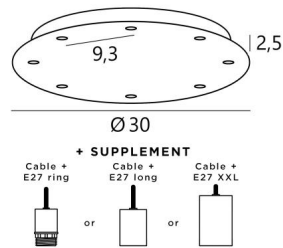

Ceiling base 8 o30

CEILING BASE 8 o30 in leicht Bronze (Option). Metalloberfläche Code: 28. Optionen: eine große Auswahl an Kabeln und Fassungen (+Supplement)

CEILING BASE 8 o30 ist eine runde Deckenbasis mit acht Kabelauslässen zum Aufhängen von Glühbirnen, Strukturen, Gläsern oder Lampenschirmen. Zusätzlich sind standardisierte Verkabelungen vorgesehen. Auch bei der Wahl der Formen, Größen, Ausführungen, Verkabelungen, Fassungen oder der Anzahl der Kabelauslässe sind zahlreiche Optionen möglich

BASIS

Platte : Ø30cm - Gehäuse : Ø27 x 2,5cm

TECHNISCHE DATEN

Maximaler Durchmesser der an den Kabel anzubringenden Aufhängungen :

- Ø17cm - wenn die Aufhängungen auf verschiedenen Höhen sind
- Ø7,5cm - wenn die Aufhängungen auf gleicher Höhe sind

Fassung E27 R: mit Ring zur Befestigung einer Struktur oder eines Lampenschirms (Kabel + Fassung: Code 6563)

Fassung E27 L: lange für eine kleine oder mittelgroße Glühbirne (Kabel + Fassung: Code 6564)