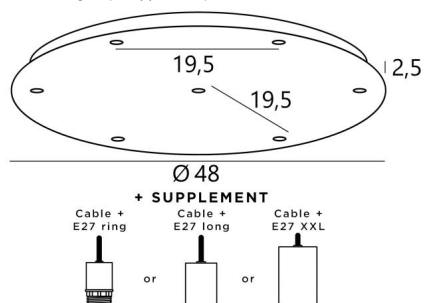

Ceiling base 7 o48

CEILING BASE 7 o48 in gebürstet Messing. Metalloberfläche Code: 25. Optionen: eine große Auswahl an Kabeln und Fassungen (+Supplement)

CEILING BASE 7 o48 ist eine runde Deckenbasis mit sieben Kabelauslässen zum Aufhängen von Glühbirnen, Strukturen, Gläsern oder Lampenschirmen. Zusätzlich sind standardisierte Verkabelungen vorgesehen. Auch bei der Wahl der Formen, Größen, Ausführungen, Verkabelungen, Fassungen oder der Anzahl der Kabelauslässe sind zahlreiche Optionen möglich. Runder Deckenbasis für 7 Pendelleuchte

BASIS

Platte : Ø48cm - Frame : Ø45 x 2,5cm

TECHNISCHE DATEN

Maximaler Durchmesser der an den Kabel anzubringenden Aufhängungen :

Ø38cm - wenn die Aufhängungen auf verschiedenen Höhen sind

Ø19cm - wenn die Aufhängungen auf gleicher Höhe sind

Fassung E27 R: mit Ring, zur Befestigung einer Struktur oder eines Lampenschirms (Kabel + Fassung: Code 6563)

Fassung E27 L: lange für eine kleine oder mittelgroße Glühbirne (Kabel + Fassung: Code 6564)