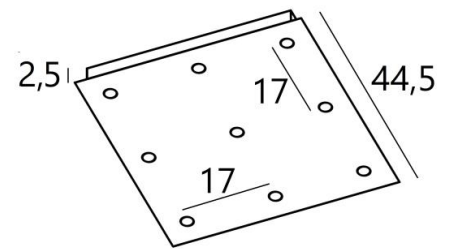

## Ceiling base square 9

CEILING BASE SQUARE 9 in Schwarz strukturiert. Metalloberfläche  
Code: 02. Optionen: eine große Auswahl an Kabeln und Fassungen  
(+Supplement)

### + SUPPLEMENT

Cable +  
E27 ring

Cable +  
E27 long

Cable +  
E27 XXL

**CEILING BASE SQUARE 9** ist eine quadratische Deckenbasis mit neun Kabelauslässen zum Aufhängen von Glühbirnen, Strukturen, Gläsern oder Lampenschirmen

### BASIS

Platte : #44,5cm - Frame : #40 x 2,5cm

### TECHNISCHE DATEN

**Maximaler Durchmesser** der an den Kabel anzubringenden Aufhängungen:

Ø33cm - wenn die Aufhängungen auf verschiedenen Höhen sind

Ø16cm - wenn die Aufhängungen auf gleicher Höhe sind