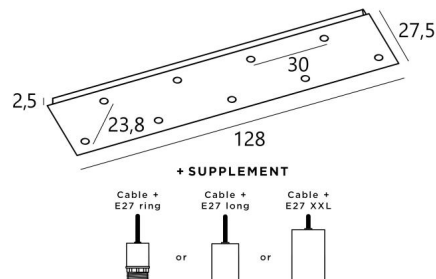

## Ceiling base 9 #

CEILING BASE 9 # in gebürstet Bronze. Metalloberfläche Code: 29. Optionen: eine große Auswahl an Kabeln und Fassungen (+Supplement)

**CEILING BASE 9 #** ist eine rechteckige Deckenbasis mit neun Kabelauslässen zum Aufhängen von Glühbirnen, Strukturen, Gläsern oder Lampenschirmen

### BASIS

Platte : 128 x 27,5cm - Frame : 125 x 24,5 x 2cm

### TECHNISCHE DATEN

**Maximaler Durchmesser** der an den Kabel anzubringenden Aufhängungen:

Ø46cm - wenn die Aufhängungen auf verschiedenen Höhen sind

Ø23cm - wenn die Aufhängungen auf gleicher Höhe sind

**Fassung E27 L:** lange für eine kleine oder mittelgroße Glühbirne (Kabel + Fassung: Code 6564)

**Fassung E27 X:** lange und breite für eine große Glühbirne (Kabel + Fassung: Code 6565)