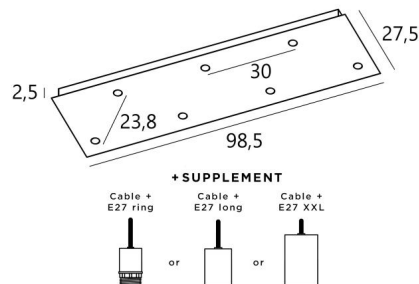

Ceiling base 7

CEILING BASE 7 # in Weiß strukturiert. Metalloberfläche Code: 01. Optionen: eine große Auswahl an Kabeln und Fassungen (+Supplement)

CEILING BASE 7 # ist eine rechteckige Deckenbasis mit sieben Kabelauslässen zum Aufhängen von Glühbirnen, Strukturen, Gläsern oder Lampenschirmen

Auch bei der Wahl der Formen, Größen, Ausführungen, Verkabelungen, Fassungen oder der Anzahl der Kabelauslässe sind zahlreiche Optionen möglich

BASIS

Platte : 98,5 x 27,5cm - Frame : 95,5 x 24,5 x 2,5cm

TECHNISCHE DATEN

Maximaler Durchmesser der an den Kabel anzubringenden Aufhängungen:

Ø46cm - wenn die Aufhängungen auf verschiedenen Höhen sind

Ø23cm - wenn die Aufhängungen auf gleicher Höhe sind

Ein Metallrahmen, der an der Decke zu befestigen ist, bevor die Platte angebracht wird

Fassung E27 L: lange für eine kleine oder mittelgroße Glühbirne (Kabel + Fassung: Code 6564)

Fassung E27 X: lange und breite für eine große Glühbirne (Kabel + Fassung: Code 6565)

VERFÜGBARE METALL-OBERFLÄCHEN UND CODES