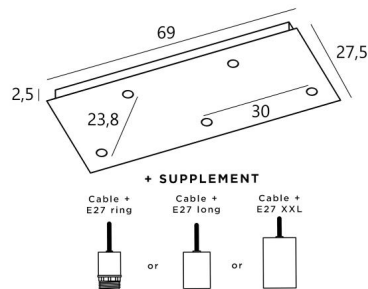

Ceiling base 5

CEILING BASE 5 # in Weiß strukturiert. Metalloberfläche Code: 01. Optionen: eine große Auswahl an Kabeln und Fassungen (+Supplement)

CEILING BASE 5 # ist eine rechteckige Deckenbasis mit fünf Kabelauslässen zum Aufhängen von Glühbirnen, Strukturen, Gläsern oder Lampenschirmen

Auch bei der Wahl der Formen, Größen, Ausführungen, Verkabelungen, Fassungen oder der Anzahl der Kabelauslässe sind zahlreiche Optionen möglich

BASIS

Platte : 69 x 27,5cm - Frame : 66 x 24,5 x 2,5cm

TECHNISCHE DATEN

Maximaler Durchmesser der an den Kabel anzubringenden Aufhängungen:

Ø46cm - wenn die Aufhängungen auf verschiedenen Höhen sind

Ø23cm - wenn die Aufhängungen auf gleicher Höhe sind

Ein Metallrahmen, der an der Decke zu befestigen ist, bevor die Platte angebracht wird

Fassung E27 L: lange für eine kleine oder mittelgroße Glühbirne (Kabel + Fassung: Code 6564)

Fassung E27 X: lange und breite für eine große Glühbirne (Kabel + Fassung: Code 6565)

VERFÜGBARE METALL-OBERFLÄCHEN UND CODES