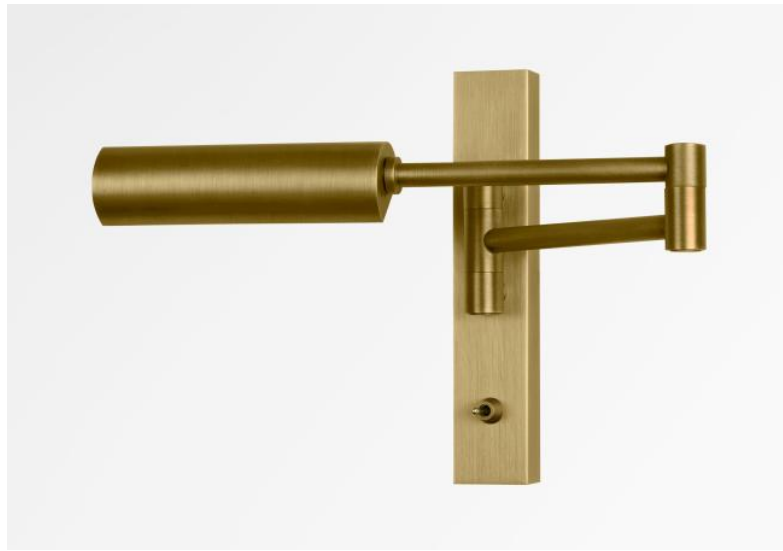

POLONIUS

POLONIUS in leicht Bronze. Metalloberfläche Code: 28

POLONIUS ist eine kleine Leselampe mit einem dünnen Gelenkarm und einer Kuppel, die sich in alle Richtungen drehen lässt

Sie ist minimalistisch, aber effizient und verbreitet ein warmes, großzügiges Licht. Sie ist mit einer leistungsstarken LED-Lampe (G9) ausgestattet, die im Lieferumfang der Leuchte enthalten ist. An der Seite eines Bettes angebracht, ermöglicht sie es, zu lesen, ohne den Partner zu stören.

GESAMTABMESSUNGEN

H17cm |→15-30cm

BASE : 3,2 x 17 x 2,2cm

TECHNISCHE DATEN

Eine G9 Fassung

LED-Lampe wird mit der Leuchte geliefert:

Verbrauch 4,5W Helligkeit 500lm Farbtemperatur 2700°K

Anti UV und dimmbare Lamp

Kein Konverter

Der Reflektor ist um 360° schwenkbar. Abmessungen: L12cm Ø3,2cm H2,5cm

Gelenkarm um 180° schwenkbar

Hebelschalter auf der Box

Eine Befestigungsplatte zur fixieren der Box an der Wand ([PDF-Plan](#))