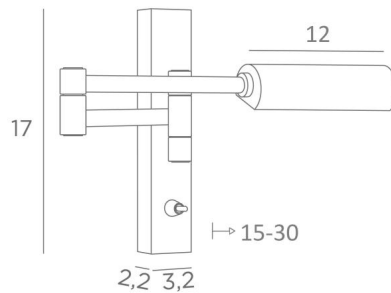

POLONIUS

POLONIUS in leicht Bronze. Metalloberfläche Code: 28

POLONIUS ist eine kleine Leselampe mit einem dünnen Gelenkarm und einer Kuppel, die sich in alle Richtungen drehen lässt

Sie ist minimalistisch, aber effizient und verbreitet ein warmes, großzügiges Licht. Sie ist mit einer leistungsstarken LED-Lampe (G9) ausgestattet, die im Lieferumfang der Leuchte enthalten ist. An der Seite eines Bettes angebracht, ermöglicht sie es, zu lesen, ohne den Partner zu stören.

GESAMTABMESSUNGEN

H17cm |→15-30cm

BASE : 3,2 x 17 x 2,2cm

TECHNISCHE DATEN

Eine G9 Fassung

LED-Lampe wird mit der Leuchte geliefert:

Verbrauch 4,5W Helligkeit 500lm Farbtemperatur 2700°K

Anti UV und dimmbare Lamp

Kein Konverter

Der Reflektor ist um 360° schwenkbar. Abmessungen: L12cm Ø3,2cm H2,5cm

Gelenkarm um 180° schwenkbar

Hebelschalter auf der Box

Eine Befestigungsplatte zur fixieren der Box an der Wand ([PDF-Plan](#))