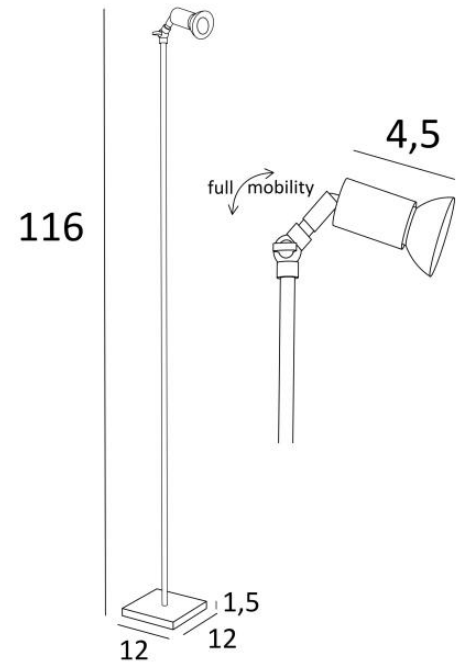

STARLIGHT

STARLIGHT in gebürstet Nickel

STARLIGHT ist eine kleine Leseleuchte mit Spotlight

Dank des doppelten Kugelgelenks auf der Rückseite des Scheinwerfers lässt er sich in alle Richtungen auf- und abbewegen

Sie ist für einer GU10-Lampe und einem Dimmer ausgestattet, der am Stromkabel installiert ist
Effizientes und multifunktionales Licht

GESAMTABMESSUNGEN

H116cm #12cm

BASIS

Basis aus massivem Messing : #12 x 1,5cm

TECHNISCHE DATEN

Eine GU10 Fassung

Mit seinen zwei Kugelgelenken, das Spot kann in alle Richtungen gerichtet werden

Abmessungen Spot: L4,5cm Ø3cm

Dimmbare Leseleuchte

Fußdimmer am Kabel

Obligatorische Verwendung einer LED-Lampe (Sicherheit)