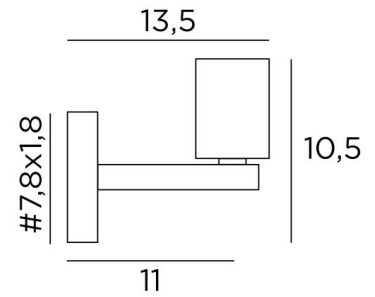

## EXPLORER L

EXPLORER L in gebürstet Bronze mit einer dekorativen goldenen Glühbirne Ø125mm

**EXPLORER L** ist eine Wandleuchte, in die nur eine dekorative Glühbirne eingesetzt werden kann. Diese Wandleuchte kann auch umgekehrt mit der Glühbirne nach unten angebracht werden. Sie ergänzt eine bereits installierte Pendelleuchte mit dekorativen Glühbirnen. Ein ähnliches Modell mit einem Ring an der Fassung ist für die Anbringung einer **KERMA-Struktur** oder eines traditionellen Lampenschirms vorgesehen, siehe **EXPLORER**.

### GESAMTABMESSUNGEN

H10,5cm L7,8cm |→13,5cm

### BASIS

#7,8 x 1,8cm

### TECHNISCHE DATEN

Eine E27 Fassung für dekorative Glühbirne

**LED-Lampe Gold Ø125mm** dimmbar Code 6834 000 (Option)

Dimmbare Wandleuchte

Eine Befestigungsplatte zur fixieren der Box an der Wand ([PDF-Plan](#))