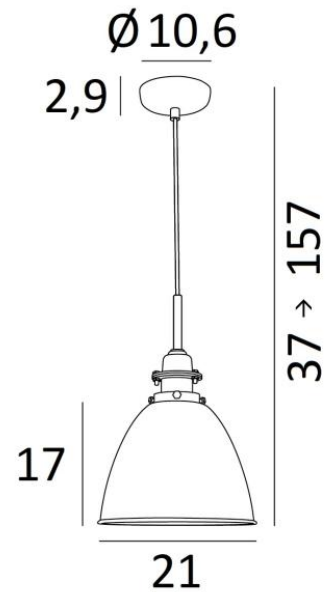

NOVA

NOVA

NOVA ist eine Pendelleuchte mit Kuppel Ø21cm aus getriebenem Messing. Sie wird von einer Metallabdeckung gekrönt, die die Fassung bedeckt und ihr diesen **Retro-Stil** verleiht. Die Arbeit, die in die Herstellung der Kuppel gesteckt wurde, ist beeindruckend. Die Technik des Treibens ermöglichte die Herstellung dieses kleinen Messingwunders. Das ausschließlich bei der Herstellung verwendete Messing ermöglicht sehr zahlreiche und bemerkenswerte Ausführungen mit Farbkombinationen. Diese Pendelleuchte **Vintage** lässt sich leicht über einer Arbeitsplatte oder einem Tisch anbringen

GESAMTABMESSUNGEN

H37 → 157cm Ø21cm

BASE : Ø10,6 x 2,9cm

TECHNISCHE DATEN

Metall E27 Fassung mit Ring. Abmessungen Kuppel: Ø21cm H17cm

Dimmbare und höhenverstellbare Pendelleuchte beim Einbau

Längeres Hängerohr auf Anfrage erhältlich

29 - Gebürstet Bronze - 4655 029

HEIGHT
ADJUSTABLE

E27

ONLY
LED BULB

DIM

KILO
1.38

LIGHTING COLLECTION