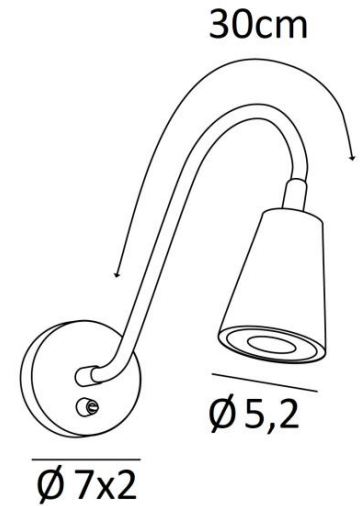

## DESPINA

DESPINA in Schwarz strukturiert. Metalloberfläche Code: 02

**DESPINA** ist eine Leselampe mit einem Spot, der auf einem Flex montiert ist

Die elegante Leselampe kann neben oder über dem Kopfende eines Bettes platziert werden und ermöglicht es Ihnen, zu lesen, ohne Ihren Partner zu stören

Sie kann auch auf den Pfosten eines Bücherregals oder auf der Oberseite eines Bildes oder Fotos platziert werden

Der Spot ist für eine GU10-Glühlampe vorgesehen, die ohne Transformator funktioniert. Dimmbar mithilfe eines externen Dimmers

### GESAMTABMESSUNGEN

Ø7cm |→40cm

### TECHNISCHE DATEN

Eine GU10 Fassung

Kein Transformator

Das Spot kann in alle Richtungen gerichtet werden

Abmessungen Spot : Ø2,8→5,2cm L6,7cm

Dimmbare Wandleuchte

Flex 30cm

Ein Hebelschalter am der Basis