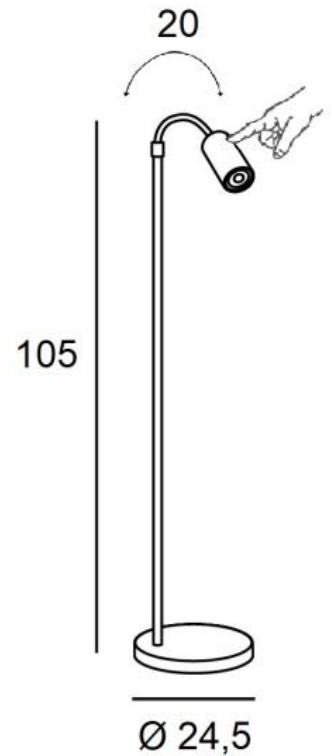

NEDJEM

NEDJEM in gebürstet Bronze und gebürstet Messing. Metalloberflächen  
Code: 95

**NEDJEM** ist eine Leseleuchte, die am Ende des Sofas aufgestellt werden kann  
Sehr effizient ihr Spot, der in alle Richtungen ausgerichtet werden kann  
Ein auf der Spot platzierter Bedienungsknopf für Ein/Aus mit Dimmung  
Superpraktisch, diese Leseleuchte verfügt über bemerkenswerte Ausführungen

#### GESAMTABMESSUNGEN

H105cm Ø24,5cm

**BASE** : Ø24,5 x 2,5cm

#### TECHNISCHE DATEN

Eine GU10 Fassung

Ein schwarze Zierringe, der um und auf der Rückseite der Glühbirne angebracht wird

Ein 20cm Flexibel mit einem um 360° drehbaren Spot

Abmessungen Spot : Ø6cm L11cm

Konverter am Kabel : 100-240V 4-100W