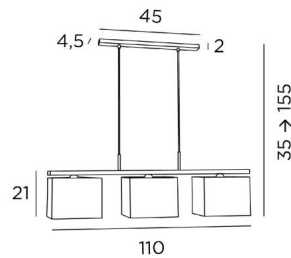

ASSIOUT 3 in gebürstet Bronze mit Lampenschirme in Turda Châtain (Stoffe aus Kategorie 3)